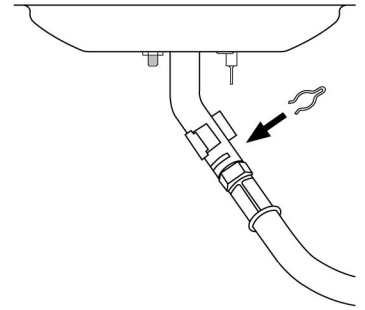

10

15

16

17

PARTS LIST / LISTE DES PIECES

KEY

<u>NO.</u>	<u>ITEM #</u>	<u>DESCRIPTION</u>	<u>DESCRIPTION</u>	<u>202</u>	<u>301</u>	<u>322</u>	<u>370</u>	<u>395</u>	<u>441</u>	<u>452</u>	<u>456</u>	<u>464</u>	<u>467</u>
					<u>302</u>					<u>453</u>	<u>457</u>		<u>468</u>
36	10184-T411	SUPPORT- CASTING – R	SUPPORT DROIT DU FOYER	1	1	1	1	1	1	1	1	1	1
37	S21345	PLUG	EMBOUT DE JAMBE	•	•	2	•	2	•	•	•	2	2
39	10956-E401	BRACE – UPPER REAR	SUPPORT ARRIERE	1	1	1	1	1	•	•	•	•	•
	10956-E501	BRACE – UPPER REAR	SUPPORT ARRIERE	•	•	•	•	•	1	1	1	1	1
40	S17346	SHELF – LOWER	TABLETTE INFERIEURE	1	1	1	1	1	•	•	•	•	•
	S17347	SHELF – LOWER	TABLETTE INFERIEURE	•	•	•	•	•	1	1	1	1	1
46	S17106	BRACKET – CYLINDER LP	SUPPORT DU RESERVOIR (GAZ)	1	1	1	1	1	1	1	1	1	1
49	10711-T471	CONDI-BASKET	CONDI-BASKET	•	•	1	•	1	•	•	•	•	•
	10711-T571	CONDI-BASKET	CONDI-BASKET	•	•	•	•	•	•	1	1	1	1
50	10711-T451	SHELF - SIDE	PLANCHETTE LATERALE	2	2	1	2	1	•	•	•	•	•
	10711-K551	SHELF - SIDE	PLANCHETTE LATERALE	•	•	1	•	•	2	2	2	1	1
54	10088-34B	FRONT PANEL	PANNEAU AVANT	•	•	•	•	1	•	•	•	•	•
	10088-35B	FRONT PANEL	PANNEAU AVANT	•	•	•	•	•	•	•	1	1	1
	10088-65	FRONT PANEL	PANNEAU AVANT	•	•	•	•	•	•	•/1	•	•	•
55	10184-K631	FRONT PANEL BRACKET	SUPPORT POUR PANNEAU AVANT	•	•	•	•	2	•	•/2	2	2	2
56	10892-7	WHEEL	ROUE	2	2	2	2	2	2	2	2	2	2
57	10156-T40	HEAT SHIELD	ECRAN THERMIQUE	1	1	1	1	1	•	•	•	•	•
	10156-T55	HEAT SHIELD	ECRAN THERMIQUE	•	•	•	•	•	1	1	1	1	1
74	Y-6616	BOLT	BOULON	2	2	2	2	2	2	2	2	2	2
75	10338-145	HANDLE	POIGNEE	1	2	2	2	2	2	2	2	2	2
76	10239-6	WASHER - HANDLE	RONDELLE DE LA POIGNEE	1	2	2	2	2	2	2	2	2	2
77	S15111	GREASE CUP HOLDER	PORTE CONTENANT A GRAISSE	1	1	1	1	1	1	1	1	1	1
78	S21346	PLUG	EMBOUT DE JAMBE	2	2	2	2	2	2	2	2	2	2
81	Y-11560	SCREW - 1/4:20 X 1-1/2	VIS - 1/4:20 X 1-1/2	12	12	12	12	12	12	12	12	12	12
82	S21015	BOLT - 1/4:20 X 1	BOULON - 1/4:20 X 1	4	4	4	4	4	4	4	4	4	4
83	S21141	BOLT - 1/4:20 X 5/8	BOULON - 1/4:20 X 5/8	1	1	1	1	1	1	1	1	1	1
85	S21255	WASHER	RONDELLE	1	1	1	1	1	1	1	1	1	1
86	Y-12656	PLUG - BUTTON	BOUCHON	•	•	•	•	2	•	•/2	2	2	2
87	Y-11793	NUT - 1/4	ECROU - 1/4	17	18	18	18	18	18	18	18	18	18
88	Y-11598	NUT WING - 1/4	ECROU PAPILLON - 1/4	1	1	1	1	1	1	1	1	1	1
91	Y-11968	BOLT - 3/8:16 X 1-3/4	BOULON - 3/8:16 X 1-3/4	2	2	2	2	2	2	2	2	2	2
94	Y-12285	NUT - 3/8	ECROU - 3/8	2	2	2	2	2	2	2	2	2	2
96	Y-29304	BOLT 10:24 X 3/8	BOULON 10:24 X 3/8	2	2	4	2	4	2	2	2	4	4
97	10240-13	WHEEL BOLT	ROUE BOULON	2	2	2	2	2	2	2	2	2	2
98	S21124	SCREW - 8 X 1/2	VIS - 8 X 1/2	10	10	11	10	11	10	10	10	11	11
100	S21084	SCREW - 14 X 3/4	VIS - 14 X 3/4	•	•	4	•	4	•	•	•	4	4
104	Y-12835	SCREW 6-32 X 1/4	VIS 6-32 X 1/4	•	•	2	•	2	•	•	•	2	2
108	10472-71-2	KNOB	BOUTON	•	•	1	•	1	•	•	•	1	1
109	S21562	PUSH MOUNT CABLE TIE	LIEN EN PLASTIQUE	•	•	1	•	1	•	•	•	1	1
110	10225-T09	GRID	GRILLE	•	•	1	•	1	•	•	•	1	1
111	10390-E10	SIDE BURNER	BRULEUR DE COTE	•	•	1	•	1	•	•	•	1	1
113	10342-T12	ELECTRODE - SB	ELECTRODE - BRULEUR DE COTE	•	•	1	•	1	•	•	•	1	1
114	10393-T401	COVER - SIDE BURER	COUVERCLE DE BRULEUR DE COTE	•	•	1	•	1	•	•	•	1	1
115	Y-12083	NUT 10:24	ECROU 10:24	•	•	2	•	2	•	•	•	2	2
116	Y-12848	SCREW 10:24 X 1/2	VIS 10:24 X 1/2	•	•	2	•	2	•	•	•	2	2
117	10393-T32	SHELF - SIDE BURNER	SUPPORT DE BRULEUR DE COTE	•	•	1	•	1	•	•	•	1	1