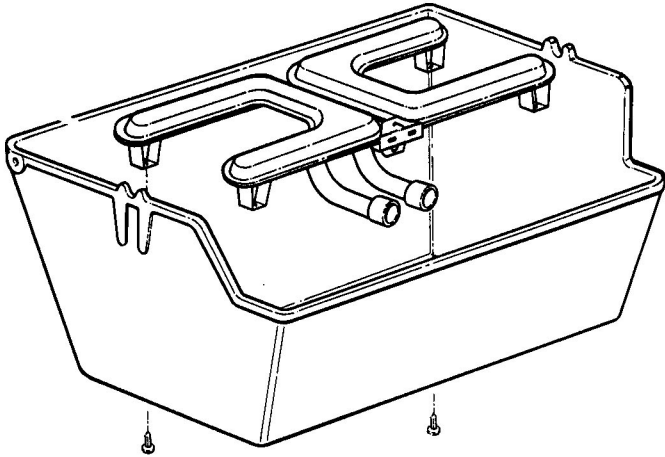

10

15

16

17

PARTS LIST / LISTE DES PIECES

KEY

<u>NO.</u>	<u>ITEM #</u>	<u>DESCRIPTION</u>	<u>DESCRIPTION</u>	<u>202</u>	<u>301</u>	<u>322</u>	<u>370</u>	<u>395</u>	<u>441</u>	<u>452</u>	<u>456</u>	<u>464</u>	<u>467</u>
					<u>302</u>					<u>453</u>	<u>457</u>		<u>468</u>
36	10184-T411	SUPPORT- CASTING – R	SUPPORT DROIT DU FOYER	1	1	1	1	1	1	1	1	1	1
37	S21345	PLUG	EMBOUT DE JAMBE	•	•	2	•	2	•	•	•	2	2
39	10956-E401	BRACE – UPPER REAR	SUPPORT ARRIERE	1	1	1	1	1	•	•	•	•	•
	10956-E501	BRACE – UPPER REAR	SUPPORT ARRIERE	•	•	•	•	•	1	1	1	1	1
40	S17346	SHELF – LOWER	TABLETTE INFERIEURE	1	1	1	1	1	•	•	•	•	•
	S17347	SHELF – LOWER	TABLETTE INFERIEURE	•	•	•	•	•	1	1	1	1	1
46	S17106	BRACKET – CYLINDER LP	SUPPORT DU RESERVOIR (GAZ)	1	1	1	1	1	1	1	1	1	1
49	10711-T471	CONDI-BASKET	CONDI-BASKET	•	•	1	•	1	•	•	•	•	•
	10711-T571	CONDI-BASKET	CONDI-BASKET	•	•	•	•	•	•	1	1	1	1
50	10711-T451	SHELF - SIDE	PLANCHETTE LATERALE	2	2	1	2	1	•	•	•	•	•
	10711-K551	SHELF - SIDE	PLANCHETTE LATERALE	•	•	1	•	•	2	2	2	1	1
54	10088-34B	FRONT PANEL	PANNEAU AVANT	•	•	•	•	1	•	•	•	•	•
	10088-35B	FRONT PANEL	PANNEAU AVANT	•	•	•	•	•	•	•	1	1	1
	10088-65	FRONT PANEL	PANNEAU AVANT	•	•	•	•	•	•	•/1	•	•	•
55	10184-K631	FRONT PANEL BRACKET	SUPPORT POUR PANNEAU AVANT	•	•	•	•	2	•	•/2	2	2	2
56	10892-7	WHEEL	ROUE	2	2	2	2	2	2	2	2	2	2
57	10156-T40	HEAT SHIELD	ECRAN THERMIQUE	1	1	1	1	1	•	•	•	•	•
	10156-T55	HEAT SHIELD	ECRAN THERMIQUE	•	•	•	•	•	1	1	1	1	1
74	Y-6616	BOLT	BOULON	2	2	2	2	2	2	2	2	2	2
75	10338-145	HANDLE	POIGNEE	1	2	2	2	2	2	2	2	2	2
76	10239-6	WASHER - HANDLE	RONDELLE DE LA POIGNEE	1	2	2	2	2	2	2	2	2	2
77	S15111	GREASE CUP HOLDER	PORTE CONTENANT A GRAISSE	1	1	1	1	1	1	1	1	1	1
78	S21346	PLUG	EMBOUT DE JAMBE	2	2	2	2	2	2	2	2	2	2
81	Y-11560	SCREW - 1/4:20 X 1-1/2	VIS - 1/4:20 X 1-1/2	12	12	12	12	12	12	12	12	12	12
82	S21015	BOLT - 1/4:20 X 1	BOULON - 1/4:20 X 1	4	4	4	4	4	4	4	4	4	4
83	S21141	BOLT - 1/4:20 X 5/8	BOULON - 1/4:20 X 5/8	1	1	1	1	1	1	1	1	1	1
85	S21255	WASHER	RONDELLE	1	1	1	1	1	1	1	1	1	1
86	Y-12656	PLUG - BUTTON	BOUCHON	•	•	•	•	2	•	•/2	2	2	2
87	Y-11793	NUT - 1/4	ECROU - 1/4	17	18	18	18	18	18	18	18	18	18
88	Y-11598	NUT WING - 1/4	ECROU PAPILLON - 1/4	1	1	1	1	1	1	1	1	1	1
91	Y-11968	BOLT - 3/8:16 X 1-3/4	BOULON - 3/8:16 X 1-3/4	2	2	2	2	2	2	2	2	2	2
94	Y-12285	NUT - 3/8	ECROU - 3/8	2	2	2	2	2	2	2	2	2	2
96	Y-29304	BOLT 10:24 X 3/8	BOULON 10:24 X 3/8	2	2	4	2	4	2	2	2	4	4
97	10240-13	WHEEL BOLT	ROUE BOULON	2	2	2	2	2	2	2	2	2	2
98	S21124	SCREW - 8 X 1/2	VIS - 8 X 1/2	10	10	11	10	11	10	10	10	11	11
100	S21084	SCREW - 14 X 3/4	VIS - 14 X 3/4	•	•	4	•	4	•	•	•	4	4
104	Y-12835	SCREW 6-32 X 1/4	VIS 6-32 X 1/4	•	•	2	•	2	•	•	•	2	2
108	10472-71-2	KNOB	BOUTON	•	•	1	•	1	•	•	•	1	1
109	S21562	PUSH MOUNT CABLE TIE	LIEN EN PLASTIQUE	•	•	1	•	1	•	•	•	1	1
110	10225-T09	GRID	GRILLE	•	•	1	•	1	•	•	•	1	1
111	10390-E10	SIDE BURNER	BRULEUR DE COTE	•	•	1	•	1	•	•	•	1	1
113	10342-T12	ELECTRODE - SB	ELECTRODE - BRULEUR DE COTE	•	•	1	•	1	•	•	•	1	1
114	10393-T401	COVER - SIDE BURER	COUVERCLE DE BRULEUR DE COTE	•	•	1	•	1	•	•	•	1	1
115	Y-12083	NUT 10:24	ECROU 10:24	•	•	2	•	2	•	•	•	2	2
116	Y-12848	SCREW 10:24 X 1/2	VIS 10:24 X 1/2	•	•	2	•	2	•	•	•	2	2
117	10393-T32	SHELF - SIDE BURNER	SUPPORT DE BRULEUR DE COTE	•	•	1	•	1	•	•	•	1	1