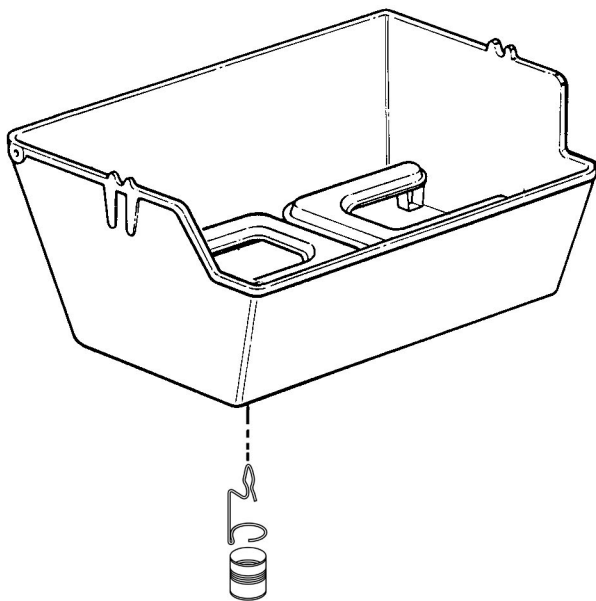

10

15

16

17

PARTS LIST / LISTE DES PIECES

KEY

<u>NO.</u>	<u>ITEM #</u>	<u>DESCRIPTION</u>	<u>DESCRIPTION</u>	<u>202</u>	<u>301</u>	<u>322</u>	<u>370</u>	<u>395</u>	<u>441</u>	<u>452</u>	<u>456</u>	<u>464</u>	<u>467</u>
					<u>302</u>					<u>453</u>	<u>457</u>		<u>468</u>
36	10184-T411	SUPPORT- CASTING – R	SUPPORT DROIT DU FOYER	1	1	1	1	1	1	1	1	1	1
37	S21345	PLUG	EMBOUT DE JAMBE	•	•	2	•	2	•	•	•	2	2
39	10956-E401	BRACE – UPPER REAR	SUPPORT ARRIERE	1	1	1	1	1	•	•	•	•	•
	10956-E501	BRACE – UPPER REAR	SUPPORT ARRIERE	•	•	•	•	•	1	1	1	1	1
40	S17346	SHELF – LOWER	TABLETTE INFERIEURE	1	1	1	1	1	•	•	•	•	•
	S17347	SHELF – LOWER	TABLETTE INFERIEURE	•	•	•	•	•	1	1	1	1	1
46	S17106	BRACKET – CYLINDER LP	SUPPORT DU RESERVOIR (GAZ)	1	1	1	1	1	1	1	1	1	1
49	10711-T471	CONDI-BASKET	CONDI-BASKET	•	•	1	•	1	•	•	•	•	•
	10711-T571	CONDI-BASKET	CONDI-BASKET	•	•	•	•	•	•	1	1	1	1
50	10711-T451	SHELF - SIDE	PLANCHETTE LATERALE	2	2	1	2	1	•	•	•	•	•
	10711-K551	SHELF - SIDE	PLANCHETTE LATERALE	•	•	1	•	•	2	2	2	1	1
54	10088-34B	FRONT PANEL	PANNEAU AVANT	•	•	•	•	1	•	•	•	•	•
	10088-35B	FRONT PANEL	PANNEAU AVANT	•	•	•	•	•	•	•	1	1	1
	10088-65	FRONT PANEL	PANNEAU AVANT	•	•	•	•	•	•	•/1	•	•	•
55	10184-K631	FRONT PANEL BRACKET	SUPPORT POUR PANNEAU AVANT	•	•	•	•	2	•	•/2	2	2	2
56	10892-7	WHEEL	ROUE	2	2	2	2	2	2	2	2	2	2
57	10156-T40	HEAT SHIELD	ECRAN THERMIQUE	1	1	1	1	1	•	•	•	•	•
	10156-T55	HEAT SHIELD	ECRAN THERMIQUE	•	•	•	•	•	1	1	1	1	1
74	Y-6616	BOLT	BOULON	2	2	2	2	2	2	2	2	2	2
75	10338-145	HANDLE	POIGNEE	1	2	2	2	2	2	2	2	2	2
76	10239-6	WASHER - HANDLE	RONDELLE DE LA POIGNEE	1	2	2	2	2	2	2	2	2	2
77	S15111	GREASE CUP HOLDER	PORTE CONTENANT A GRAISSE	1	1	1	1	1	1	1	1	1	1
78	S21346	PLUG	EMBOUT DE JAMBE	2	2	2	2	2	2	2	2	2	2
81	Y-11560	SCREW - 1/4:20 X 1-1/2	VIS - 1/4:20 X 1-1/2	12	12	12	12	12	12	12	12	12	12
82	S21015	BOLT - 1/4:20 X 1	BOULON - 1/4:20 X 1	4	4	4	4	4	4	4	4	4	4
83	S21141	BOLT - 1/4:20 X 5/8	BOULON - 1/4:20 X 5/8	1	1	1	1	1	1	1	1	1	1
85	S21255	WASHER	RONDELLE	1	1	1	1	1	1	1	1	1	1
86	Y-12656	PLUG - BUTTON	BOUCHON	•	•	•	•	2	•	•/2	2	2	2
87	Y-11793	NUT - 1/4	ECROU - 1/4	17	18	18	18	18	18	18	18	18	18
88	Y-11598	NUT WING - 1/4	ECROU PAPILLON - 1/4	1	1	1	1	1	1	1	1	1	1
91	Y-11968	BOLT - 3/8:16 X 1-3/4	BOULON - 3/8:16 X 1-3/4	2	2	2	2	2	2	2	2	2	2
94	Y-12285	NUT - 3/8	ECROU - 3/8	2	2	2	2	2	2	2	2	2	2
96	Y-29304	BOLT 10:24 X 3/8	BOULON 10:24 X 3/8	2	2	4	2	4	2	2	2	4	4
97	10240-13	WHEEL BOLT	ROUE BOULON	2	2	2	2	2	2	2	2	2	2
98	S21124	SCREW - 8 X 1/2	VIS - 8 X 1/2	10	10	11	10	11	10	10	10	11	11
100	S21084	SCREW - 14 X 3/4	VIS - 14 X 3/4	•	•	4	•	4	•	•	•	4	4
104	Y-12835	SCREW 6-32 X 1/4	VIS 6-32 X 1/4	•	•	2	•	2	•	•	•	2	2
108	10472-71-2	KNOB	BOUTON	•	•	1	•	1	•	•	•	1	1
109	S21562	PUSH MOUNT CABLE TIE	LIEN EN PLASTIQUE	•	•	1	•	1	•	•	•	1	1
110	10225-T09	GRID	GRILLE	•	•	1	•	1	•	•	•	1	1
111	10390-E10	SIDE BURNER	BRULEUR DE COTE	•	•	1	•	1	•	•	•	1	1
113	10342-T12	ELECTRODE - SB	ELECTRODE - BRULEUR DE COTE	•	•	1	•	1	•	•	•	1	1
114	10393-T401	COVER - SIDE BURER	COUVERCLE DE BRULEUR DE COTE	•	•	1	•	1	•	•	•	1	1
115	Y-12083	NUT 10:24	ECROU 10:24	•	•	2	•	2	•	•	•	2	2
116	Y-12848	SCREW 10:24 X 1/2	VIS 10:24 X 1/2	•	•	2	•	2	•	•	•	2	2
117	10393-T32	SHELF - SIDE BURNER	SUPPORT DE BRULEUR DE COTE	•	•	1	•	1	•	•	•	1	1