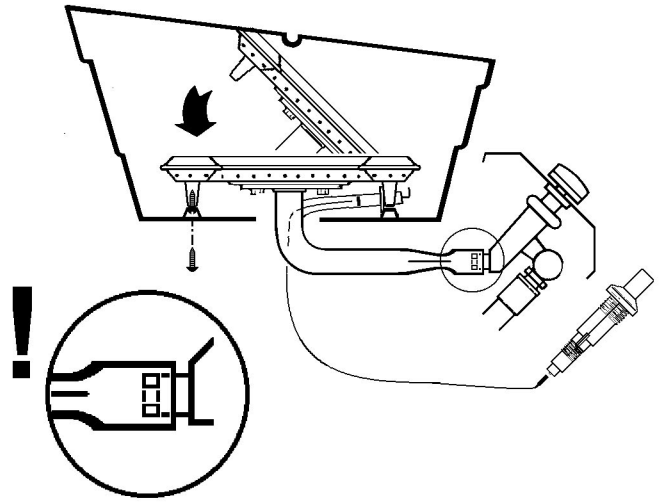

10

15

16

17

PARTS LIST / LISTE DES PIECES

KEY

<u>NO.</u>	<u>ITEM #</u>	<u>DESCRIPTION</u>	<u>DESCRIPTION</u>	<u>202</u>	<u>301</u>	<u>322</u>	<u>370</u>	<u>395</u>	<u>441</u>	<u>452</u>	<u>456</u>	<u>464</u>	<u>467</u>
					<u>302</u>					<u>453</u>	<u>457</u>		<u>468</u>
36	10184-T411	SUPPORT- CASTING – R	SUPPORT DROIT DU FOYER	1	1	1	1	1	1	1	1	1	1
37	S21345	PLUG	EMBOUT DE JAMBE	•	•	2	•	2	•	•	•	2	2
39	10956-E401	BRACE – UPPER REAR	SUPPORT ARRIERE	1	1	1	1	1	•	•	•	•	•
	10956-E501	BRACE – UPPER REAR	SUPPORT ARRIERE	•	•	•	•	•	1	1	1	1	1
40	S17346	SHELF – LOWER	TABLETTE INFERIEURE	1	1	1	1	1	•	•	•	•	•
	S17347	SHELF – LOWER	TABLETTE INFERIEURE	•	•	•	•	•	1	1	1	1	1
46	S17106	BRACKET – CYLINDER LP	SUPPORT DU RESERVOIR (GAZ)	1	1	1	1	1	1	1	1	1	1
49	10711-T471	CONDI-BASKET	CONDI-BASKET	•	•	1	•	1	•	•	•	•	•
	10711-T571	CONDI-BASKET	CONDI-BASKET	•	•	•	•	•	•	1	1	1	1
50	10711-T451	SHELF - SIDE	PLANCHETTE LATERALE	2	2	1	2	1	•	•	•	•	•
	10711-K551	SHELF - SIDE	PLANCHETTE LATERALE	•	•	1	•	•	2	2	2	1	1
54	10088-34B	FRONT PANEL	PANNEAU AVANT	•	•	•	•	1	•	•	•	•	•
	10088-35B	FRONT PANEL	PANNEAU AVANT	•	•	•	•	•	•	•	1	1	1
	10088-65	FRONT PANEL	PANNEAU AVANT	•	•	•	•	•	•	•/1	•	•	•
55	10184-K631	FRONT PANEL BRACKET	SUPPORT POUR PANNEAU AVANT	•	•	•	•	2	•	•/2	2	2	2
56	10892-7	WHEEL	ROUE	2	2	2	2	2	2	2	2	2	2
57	10156-T40	HEAT SHIELD	ECRAN THERMIQUE	1	1	1	1	1	•	•	•	•	•
	10156-T55	HEAT SHIELD	ECRAN THERMIQUE	•	•	•	•	•	1	1	1	1	1
74	Y-6616	BOLT	BOULON	2	2	2	2	2	2	2	2	2	2
75	10338-145	HANDLE	POIGNEE	1	2	2	2	2	2	2	2	2	2
76	10239-6	WASHER - HANDLE	RONDELLE DE LA POIGNEE	1	2	2	2	2	2	2	2	2	2
77	S15111	GREASE CUP HOLDER	PORTE CONTENANT A GRAISSE	1	1	1	1	1	1	1	1	1	1
78	S21346	PLUG	EMBOUT DE JAMBE	2	2	2	2	2	2	2	2	2	2
81	Y-11560	SCREW - 1/4:20 X 1-1/2	VIS - 1/4:20 X 1-1/2	12	12	12	12	12	12	12	12	12	12
82	S21015	BOLT - 1/4:20 X 1	BOULON - 1/4:20 X 1	4	4	4	4	4	4	4	4	4	4
83	S21141	BOLT - 1/4:20 X 5/8	BOULON - 1/4:20 X 5/8	1	1	1	1	1	1	1	1	1	1
85	S21255	WASHER	RONDELLE	1	1	1	1	1	1	1	1	1	1
86	Y-12656	PLUG - BUTTON	BOUCHON	•	•	•	•	2	•	•/2	2	2	2
87	Y-11793	NUT - 1/4	ECROU - 1/4	17	18	18	18	18	18	18	18	18	18
88	Y-11598	NUT WING - 1/4	ECROU PAPILLON - 1/4	1	1	1	1	1	1	1	1	1	1
91	Y-11968	BOLT - 3/8:16 X 1-3/4	BOULON - 3/8:16 X 1-3/4	2	2	2	2	2	2	2	2	2	2
94	Y-12285	NUT - 3/8	ECROU - 3/8	2	2	2	2	2	2	2	2	2	2
96	Y-29304	BOLT 10:24 X 3/8	BOULON 10:24 X 3/8	2	2	4	2	4	2	2	2	4	4
97	10240-13	WHEEL BOLT	ROUE BOULON	2	2	2	2	2	2	2	2	2	2
98	S21124	SCREW - 8 X 1/2	VIS - 8 X 1/2	10	10	11	10	11	10	10	10	11	11
100	S21084	SCREW - 14 X 3/4	VIS - 14 X 3/4	•	•	4	•	4	•	•	•	4	4
104	Y-12835	SCREW 6-32 X 1/4	VIS 6-32 X 1/4	•	•	2	•	2	•	•	•	2	2
108	10472-71-2	KNOB	BOUTON	•	•	1	•	1	•	•	•	1	1
109	S21562	PUSH MOUNT CABLE TIE	LIEN EN PLASTIQUE	•	•	1	•	1	•	•	•	1	1
110	10225-T09	GRID	GRILLE	•	•	1	•	1	•	•	•	1	1
111	10390-E10	SIDE BURNER	BRULEUR DE COTE	•	•	1	•	1	•	•	•	1	1
113	10342-T12	ELECTRODE - SB	ELECTRODE - BRULEUR DE COTE	•	•	1	•	1	•	•	•	1	1
114	10393-T401	COVER - SIDE BURER	COUVERCLE DE BRULEUR DE COTE	•	•	1	•	1	•	•	•	1	1
115	Y-12083	NUT 10:24	ECROU 10:24	•	•	2	•	2	•	•	•	2	2
116	Y-12848	SCREW 10:24 X 1/2	VIS 10:24 X 1/2	•	•	2	•	2	•	•	•	2	2
117	10393-T32	SHELF - SIDE BURNER	SUPPORT DE BRULEUR DE COTE	•	•	1	•	1	•	•	•	1	1