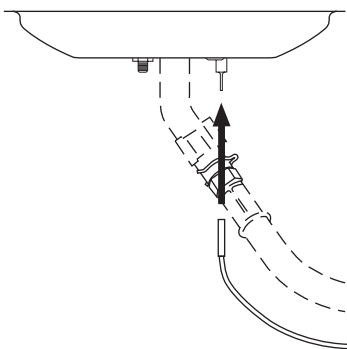

4

(2)

(2)

(2)

(2)

(2)

PARTS LIST / LISTE DES PIECES

KEY	ITEM #	DESCRIPTION	702-8	712-8	716-8	732-8	742-8	KEY	ITEM #	DESCRIPTION	702-8	712-8	716-8	732-8	742-8
1	S11425	CASTING BOTTOM	1	1	1	1	1	80	Y-11546	SCREW - 1/4:20 X 5/8	8	8	8	8	8
2	S11290	CASTING TOP	1	1	•	1	1	81	Y-11545	BOLT - 1/4:20 X 1-3/8	4	4	4	4	4
	S11296	CASTING TOP	•	•	1	•	•	82	Y-12855	BOLT - 1/4:20 X 3/8	14	14	14	14	14
3	S14018	NAMEPLATE	1	1	1	1	1	83	S21014	BOLT - 1/4:20 x 3/4	8	8	8	8	8
5	10571-6	HEAT INDICATOR	1	1	1	1	1	84	Y-12220	BUSHING	1	1	1	1	1
6	S21235	HINGE PIN	2	2	2	2	2	85	Y-11211	WASHER - LOCK 1/4	8	8	8	8	8
7	S21233	HINGE CLIP	2	2	2	2	2	86	Y-11795	NUT - 1/4	•	•	8	•	•
8	10222-T42	GRATE	1	1	•	1	1	87	Y-11793	NUT - 1/4	12	12	14	12	12
	10222-T424	FLAV-R-WAVE	•	•	1	•	•	88	Y-11598	NUT WING - 1/4	4	4	2	4	4
9	S12028	GRID	2	2	2	2	2	96	S21123	SCREW - 8 X 1/2	4	4	4	4	4
11	S12206	GRID RETRACTABLE	1	1	1	1	1	98	S21124	SCREW - 8 X 1/2	26	26	24	26	26
15	S10017	BURNER ASSY	1	1	1	1	1	99	Y-12646	SCREW - SHOULDER	4	4	4	4	6
17	10342-21	IGNITOR	1	1	•	1	•	101	Y-12853	WASHER - #8	•	4	4	4	4
	10342-241	ROTARY IGNITOR	•	•	1	•	1	104	Y-12835	SCREW - 6-32 X 1/4	6	6	8	6	6
	10472-K40	IGNITOR KNOB	•	•	1	•	•	105	Y-29307	NUT - 10:24	•	•	•	•	4
18	S15500	ELECTRODE	1	1	1	1	1	108	PB20-60	KNOB	•	•	•	•	1
21	10440-K51	CONTROL ASSY NG	1	1	1	•	•	109	S21136	SCREW 8-32 X 3/8	•	•	1	•	2
	10440-R52	CONTROL ASSY NG	•	•	•	1	•	110	10225-T10	GRID	•	•	•	•	1
	10442-R54	CONTROL ASSY NG	•	•	•	•	1	111	10390-E10	SIDE BURNER	•	•	•	•	1
21A.	S13467-132	HOSE-SIDE BURNER NG	•	•	•	•	1	113	10342-T12	ELECTRODE	•	•	•	•	1
	Y-11230	COTTER PIN	•	•	•	•	1	114	10393-K40	COVER - SIDE BURNER	•	•	•	•	1
21B.	10110-91	HOSE-REAR BURNER NG	•	•	•	1	1	115	Y-29304	SCREW 10:24 X 1/2	2	2	2	2	2
22	10111-K23	HOSE NG	1	1	1	1	1	117	10393-R50	SHELF - SIDE BURNER	•	•	•	•	1
23	10472-K36	CONTROL KNOB	2	2	•	3	4								
	10472-K37	CONTROL KNOB	•	•	2	•	•								
30	10086-R504	DECO PLATE	•	•	1	•	•								
	S14181	DECO PLATE	1	1	•	•	•								
	S14186	DECO PLATE	•	•	•	1	•								
	S14187	DECO PLATE	•	•	•	•	1								
31	10194-K501	CONTROL COVER	1	1	•	1	1	40	10958-K811	PATIO BASE	1				
	10194-R561	CONTROL COVER	•	•	1	•	•	45	10184-K80	PATIO BASE - SUPPORT	1				
35	10184-K561	SUPPORT - CASTING-LH	1	1	•	1	1	48	10958-K561	POST BASE - BRACKET	1				
	10184-R561	SUPPORT - CASTING-LH	•	•	1	•	•	83	S21014	BOLT 1/4:20 X 3/4	4				
36	10184-K571	SUPPORT - CASTING-RH	1	1	•	1	1	85	Y-11211	WASHER - LOCK 1/4	4				
	10184-R571	SUPPORT - CASTING-RH	•	•	1	•	•	87	Y-11793	NUT 1/4-20	4				
37	10184-K581	SUPPORT - SHELF - LH	•	2	2	2	2	90	Y-12286	LAG BOLT - 5/16 X 4	4				
38	10184-K591	SUPPORT - SHELF - RH	•	2	2	2	2	92	Y-12851	WASHER - 3/8	4				
39	10958-K641	BRACE - REAR	1	1	•	1	1								
	10958-R831	BRACE - REAR	•	•	1	•	•								
41	10958-K631	BRACE - FRONT	1	1	•	1	1								
	10958-K851	BRACE - FRONT	•	•	1	•	•								
42	10958-K521	POST SUPPORT	1	1	1	1	1	43	10958-K55	POST - INGROUND	1				
46	10958-K531	POST	1	1	1	1	1	83	S21014	BOLT 1/4:20 X 3/4	2				
47	10958-K541	POST COVER	1	1	1	1	1	86	10958-K58	POST - BRACE	1				
49	10711-K541	CONDI - BIN	•	1	1	1	1	87	Y-11793	NUT - HEX 1/4:20	2				
50	10711-K551	SHELF - SIDE	•	2	2	2	1								
53	S16144-2	SHELF - BOARD - FRONT	•	1	1	1	1								
57	10156-K55	SHIELD	1	1	•	1	1								
65	S13009	BURNER ROTISSERIE	•	•	•	1	1								
68	S21362	SPRING	•	•	•	2	2								
70	Y-11990	HEX NUT	•	•	•	1	1								
71	10696-160	REAR BURNER-ORIFICE NG	•	•	•	1	1								
74	Y-6616	BOLT	2	2	2	2	2								
75	10338-145	RESIN HANDLE	2	2	2	2	2								
76	10239-7	WASHER - HANDLE	2	2	2	2	2								
77	S15111	GREASE CUP HOLDER	1	1	1	1	1								
79	Y-11561	SCREW 1/4-20	1	1	2	1	1								