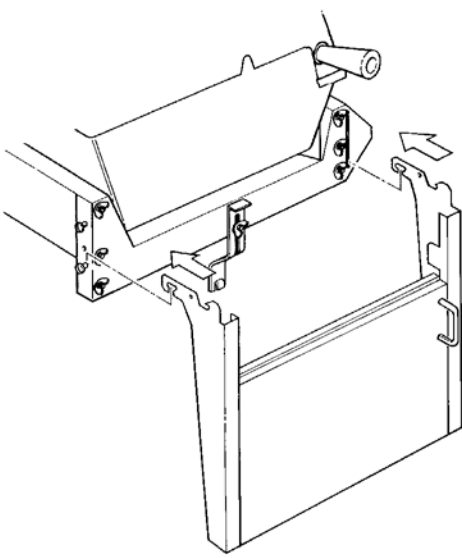

4

(2)

(2)

(2)

(2)

(2)

PARTS LIST / LISTE DES PIECES

KEY	ITEM #	DESCRIPTION	702-8	712-8	716-8	732-8	742-8	KEY	ITEM #	DESCRIPTION	702-8	712-8	716-8	732-8	742-8
1	S11425	CASTING BOTTOM	1	1	1	1	1	80	Y-11546	SCREW - 1/4:20 X 5/8	8	8	8	8	8
2	S11290	CASTING TOP	1	1	•	1	1	81	Y-11545	BOLT - 1/4:20 X 1-3/8	4	4	4	4	4
	S11296	CASTING TOP	•	•	1	•	•	82	Y-12855	BOLT - 1/4:20 X 3/8	14	14	14	14	14
3	S14018	NAMEPLATE	1	1	1	1	1	83	S21014	BOLT - 1/4:20 x 3/4	8	8	8	8	8
5	10571-6	HEAT INDICATOR	1	1	1	1	1	84	Y-12220	BUSHING	1	1	1	1	1
6	S21235	HINGE PIN	2	2	2	2	2	85	Y-11211	WASHER - LOCK 1/4	8	8	8	8	8
7	S21233	HINGE CLIP	2	2	2	2	2	86	Y-11795	NUT - 1/4	•	•	8	•	•
8	10222-T42	GRATE	1	1	•	1	1	87	Y-11793	NUT - 1/4	12	12	14	12	12
	10222-T424	FLAV-R-WAVE	•	•	1	•	•	88	Y-11598	NUT WING - 1/4	4	4	2	4	4
9	S12028	GRID	2	2	2	2	2	96	S21123	SCREW - 8 X 1/2	4	4	4	4	4
11	S12206	GRID RETRACTABLE	1	1	1	1	1	98	S21124	SCREW - 8 X 1/2	26	26	24	26	26
15	S10017	BURNER ASSY	1	1	1	1	1	99	Y-12646	SCREW - SHOULDER	4	4	4	4	6
17	10342-21	IGNITOR	1	1	•	1	•	101	Y-12853	WASHER - #8	•	4	4	4	4
	10342-241	ROTARY IGNITOR	•	•	1	•	1	104	Y-12835	SCREW - 6-32 X 1/4	6	6	8	6	6
	10472-K40	IGNITOR KNOB	•	•	1	•	•	105	Y-29307	NUT - 10:24	•	•	•	•	4
18	S15500	ELECTRODE	1	1	1	1	1	108	PB20-60	KNOB	•	•	•	•	1
21	10440-K51	CONTROL ASSY NG	1	1	1	•	•	109	S21136	SCREW 8-32 X 3/8	•	•	1	•	2
	10440-R52	CONTROL ASSY NG	•	•	•	1	•	110	10225-T10	GRID	•	•	•	•	1
	10442-R54	CONTROL ASSY NG	•	•	•	•	1	111	10390-E10	SIDE BURNER	•	•	•	•	1
21A.	S13467-132	HOSE-SIDE BURNER NG	•	•	•	•	1	113	10342-T12	ELECTRODE	•	•	•	•	1
	Y-11230	COTTER PIN	•	•	•	•	1	114	10393-K40	COVER - SIDE BURNER	•	•	•	•	1
21B.	10110-91	HOSE-REAR BURNER NG	•	•	•	1	1	115	Y-29304	SCREW 10:24 X 1/2	2	2	2	2	2
22	10111-K23	HOSE NG	1	1	1	1	1	117	10393-R50	SHELF - SIDE BURNER	•	•	•	•	1
23	10472-K36	CONTROL KNOB	2	2	•	3	4								
	10472-K37	CONTROL KNOB	•	•	2	•	•								
30	10086-R504	DECO PLATE	•	•	1	•	•								
	S14181	DECO PLATE	1	1	•	•	•								
	S14186	DECO PLATE	•	•	•	1	•								
	S14187	DECO PLATE	•	•	•	•	1								
31	10194-K501	CONTROL COVER	1	1	•	1	1	40	10958-K811	PATIO BASE	1				
	10194-R561	CONTROL COVER	•	•	1	•	•	45	10184-K80	PATIO BASE - SUPPORT	1				
35	10184-K561	SUPPORT - CASTING-LH	1	1	•	1	1	48	10958-K561	POST BASE - BRACKET	1				
	10184-R561	SUPPORT - CASTING-LH	•	•	1	•	•	83	S21014	BOLT 1/4:20 X 3/4	4				
36	10184-K571	SUPPORT - CASTING-RH	1	1	•	1	1	85	Y-11211	WASHER - LOCK 1/4	4				
	10184-R571	SUPPORT - CASTING-RH	•	•	1	•	•	87	Y-11793	NUT 1/4-20	4				
37	10184-K581	SUPPORT - SHELF - LH	•	2	2	2	2	90	Y-12286	LAG BOLT - 5/16 X 4	4				
38	10184-K591	SUPPORT - SHELF - RH	•	2	2	2	2	92	Y-12851	WASHER - 3/8	4				
39	10958-K641	BRACE - REAR	1	1	•	1	1								
	10958-R831	BRACE - REAR	•	•	1	•	•								
41	10958-K631	BRACE - FRONT	1	1	•	1	1								
	10958-K851	BRACE - FRONT	•	•	1	•	•								
42	10958-K521	POST SUPPORT	1	1	1	1	1	43	10958-K55	POST - INGROUND	1				
46	10958-K531	POST	1	1	1	1	1	83	S21014	BOLT 1/4:20 X 3/4	2				
47	10958-K541	POST COVER	1	1	1	1	1	86	10958-K58	POST - BRACE	1				
49	10711-K541	CONDI - BIN	•	1	1	1	1	87	Y-11793	NUT - HEX 1/4:20	2				
50	10711-K551	SHELF - SIDE	•	2	2	2	1								
53	S16144-2	SHELF - BOARD - FRONT	•	1	1	1	1								
57	10156-K55	SHIELD	1	1	•	1	1								
65	S13009	BURNER ROTISSERIE	•	•	•	1	1								
68	S21362	SPRING	•	•	•	2	2								
70	Y-11990	HEX NUT	•	•	•	1	1								
71	10696-160	REAR BURNER-ORIFICE NG	•	•	•	1	1								
74	Y-6616	BOLT	2	2	2	2	2								
75	10338-145	RESIN HANDLE	2	2	2	2	2								
76	10239-7	WASHER - HANDLE	2	2	2	2	2								
77	S15111	GREASE CUP HOLDER	1	1	1	1	1								
79	Y-11561	SCREW 1/4-20	1	1	2	1	1								