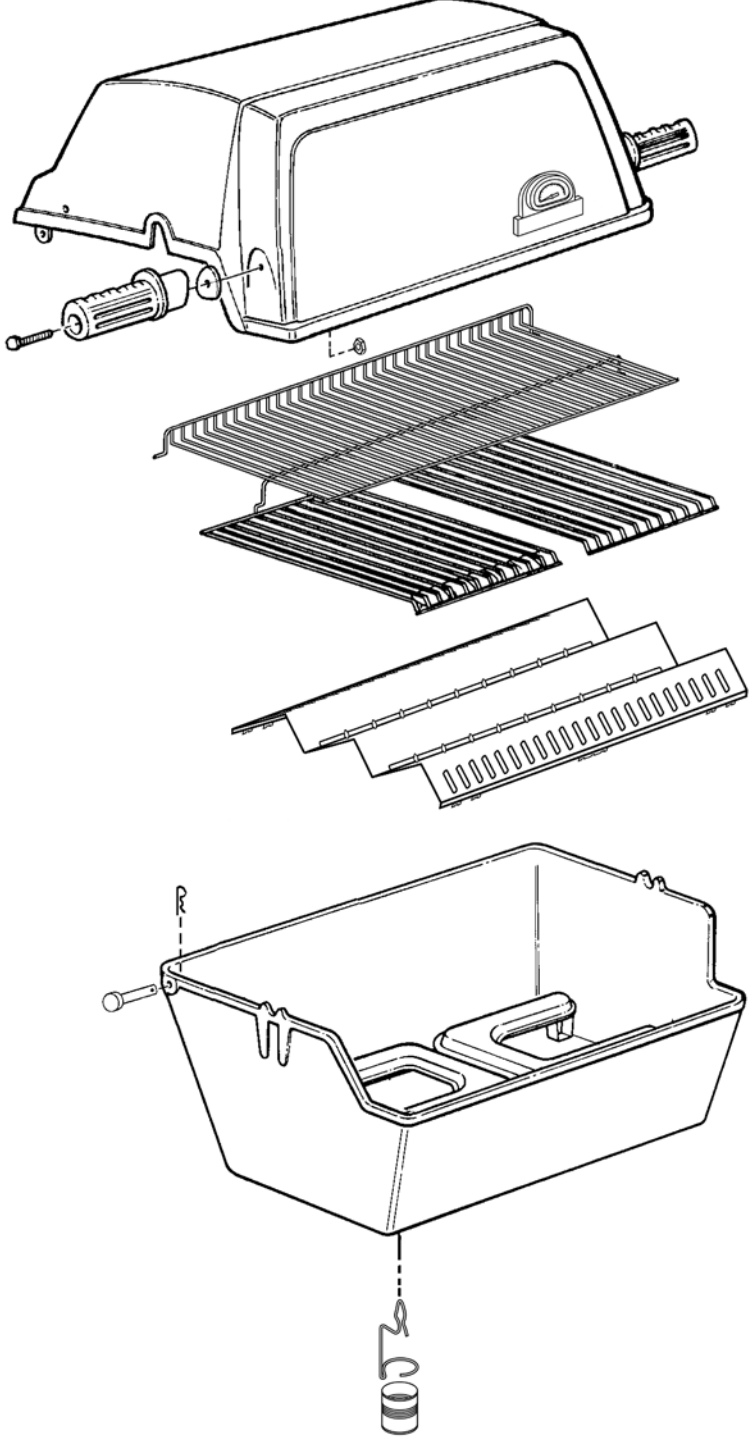

4

(2)

(2)

(2)

(2)

(2)

PARTS LIST / LISTE DES PIECES

KEY	ITEM #	DESCRIPTION	702-8	712-8	716-8	732-8	742-8	KEY	ITEM #	DESCRIPTION	702-8	712-8	716-8	732-8	742-8
1	S11425	CASTING BOTTOM	1	1	1	1	1	80	Y-11546	SCREW - 1/4:20 X 5/8	8	8	8	8	8
2	S11290	CASTING TOP	1	1	•	1	1	81	Y-11545	BOLT - 1/4:20 X 1-3/8	4	4	4	4	4
	S11296	CASTING TOP	•	•	1	•	•	82	Y-12855	BOLT - 1/4:20 X 3/8	14	14	14	14	14
3	S14018	NAMEPLATE	1	1	1	1	1	83	S21014	BOLT - 1/4:20 x 3/4	8	8	8	8	8
5	10571-6	HEAT INDICATOR	1	1	1	1	1	84	Y-12220	BUSHING	1	1	1	1	1
6	S21235	HINGE PIN	2	2	2	2	2	85	Y-11211	WASHER - LOCK 1/4	8	8	8	8	8
7	S21233	HINGE CLIP	2	2	2	2	2	86	Y-11795	NUT - 1/4	•	•	8	•	•
8	10222-T42	GRATE	1	1	•	1	1	87	Y-11793	NUT - 1/4	12	12	14	12	12
	10222-T424	FLAV-R-WAVE	•	•	1	•	•	88	Y-11598	NUT WING - 1/4	4	4	2	4	4
9	S12028	GRID	2	2	2	2	2	96	S21123	SCREW - 8 X 1/2	4	4	4	4	4
11	S12206	GRID RETRACTABLE	1	1	1	1	1	98	S21124	SCREW - 8 X 1/2	26	26	24	26	26
15	S10017	BURNER ASSY	1	1	1	1	1	99	Y-12646	SCREW - SHOULDER	4	4	4	4	6
17	10342-21	IGNITOR	1	1	•	1	•	101	Y-12853	WASHER - #8	•	4	4	4	4
	10342-241	ROTARY IGNITOR	•	•	1	•	1	104	Y-12835	SCREW - 6-32 X 1/4	6	6	8	6	6
	10472-K40	IGNITOR KNOB	•	•	1	•	•	105	Y-29307	NUT - 10:24	•	•	•	•	4
18	S15500	ELECTRODE	1	1	1	1	1	108	PB20-60	KNOB	•	•	•	•	1
21	10440-K51	CONTROL ASSY NG	1	1	1	•	•	109	S21136	SCREW 8-32 X 3/8	•	•	1	•	2
	10440-R52	CONTROL ASSY NG	•	•	•	1	•	110	10225-T10	GRID	•	•	•	•	1
	10442-R54	CONTROL ASSY NG	•	•	•	•	1	111	10390-E10	SIDE BURNER	•	•	•	•	1
21A.	S13467-132	HOSE-SIDE BURNER NG	•	•	•	•	1	113	10342-T12	ELECTRODE	•	•	•	•	1
	Y-11230	COTTER PIN	•	•	•	•	1	114	10393-K40	COVER - SIDE BURNER	•	•	•	•	1
21B.	10110-91	HOSE-REAR BURNER NG	•	•	•	1	1	115	Y-29304	SCREW 10:24 X 1/2	2	2	2	2	2
22	10111-K23	HOSE NG	1	1	1	1	1	117	10393-R50	SHELF - SIDE BURNER	•	•	•	•	1
23	10472-K36	CONTROL KNOB	2	2	•	3	4								
	10472-K37	CONTROL KNOB	•	•	2	•	•								
30	10086-R504	DECO PLATE	•	•	1	•	•								
	S14181	DECO PLATE	1	1	•	•	•								
	S14186	DECO PLATE	•	•	•	1	•								
	S14187	DECO PLATE	•	•	•	•	1								
31	10194-K501	CONTROL COVER	1	1	•	1	1	40	10958-K811	PATIO BASE	1				
	10194-R561	CONTROL COVER	•	•	1	•	•	45	10184-K80	PATIO BASE - SUPPORT	1				
35	10184-K561	SUPPORT - CASTING-LH	1	1	•	1	1	48	10958-K561	POST BASE - BRACKET	1				
	10184-R561	SUPPORT - CASTING-LH	•	•	1	•	•	83	S21014	BOLT 1/4:20 X 3/4	4				
36	10184-K571	SUPPORT - CASTING-RH	1	1	•	1	1	85	Y-11211	WASHER - LOCK 1/4	4				
	10184-R571	SUPPORT - CASTING-RH	•	•	1	•	•	87	Y-11793	NUT 1/4-20	4				
37	10184-K581	SUPPORT - SHELF - LH	•	2	2	2	2	90	Y-12286	LAG BOLT - 5/16 X 4	4				
38	10184-K591	SUPPORT - SHELF - RH	•	2	2	2	2	92	Y-12851	WASHER - 3/8	4				
39	10958-K641	BRACE - REAR	1	1	•	1	1								
	10958-R831	BRACE - REAR	•	•	1	•	•								
41	10958-K631	BRACE - FRONT	1	1	•	1	1								
	10958-K851	BRACE - FRONT	•	•	1	•	•								
42	10958-K521	POST SUPPORT	1	1	1	1	1	43	10958-K55	POST - INGROUND	1				
46	10958-K531	POST	1	1	1	1	1	83	S21014	BOLT 1/4:20 X 3/4	2				
47	10958-K541	POST COVER	1	1	1	1	1	86	10958-K58	POST - BRACE	1				
49	10711-K541	CONDI - BIN	•	1	1	1	1	87	Y-11793	NUT - HEX 1/4:20	2				
50	10711-K551	SHELF - SIDE	•	2	2	2	1								
53	S16144-2	SHELF - BOARD - FRONT	•	1	1	1	1								
57	10156-K55	SHIELD	1	1	•	1	1								
65	S13009	BURNER ROTISSERIE	•	•	•	1	1								
68	S21362	SPRING	•	•	•	2	2								
70	Y-11990	HEX NUT	•	•	•	1	1								
71	10696-160	REAR BURNER-ORIFICE NG	•	•	•	1	1								
74	Y-6616	BOLT	2	2	2	2	2								
75	10338-145	RESIN HANDLE	2	2	2	2	2								
76	10239-7	WASHER - HANDLE	2	2	2	2	2								
77	S15111	GREASE CUP HOLDER	1	1	1	1	1								
79	Y-11561	SCREW 1/4-20	1	1	2	1	1								