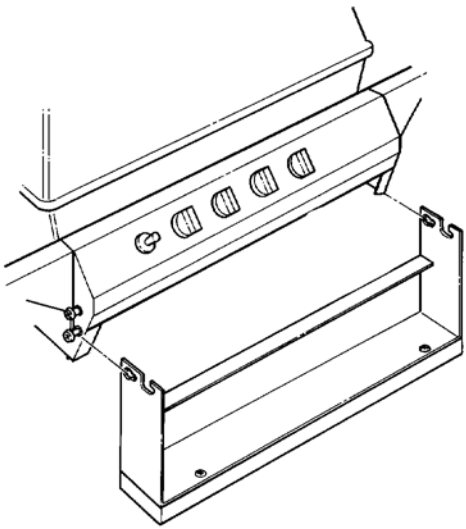

4

(2)

(2)

(2)

(2)

(2)

PARTS LIST / LISTE DES PIECES

KEY	ITEM #	DESCRIPTION	702-8	712-8	716-8	732-8	742-8	KEY	ITEM #	DESCRIPTION	702-8	712-8	716-8	732-8	742-8
1	S11425	CASTING BOTTOM	1	1	1	1	1	80	Y-11546	SCREW - 1/4:20 X 5/8	8	8	8	8	8
2	S11290	CASTING TOP	1	1	•	1	1	81	Y-11545	BOLT - 1/4:20 X 1-3/8	4	4	4	4	4
	S11296	CASTING TOP	•	•	1	•	•	82	Y-12855	BOLT - 1/4:20 X 3/8	14	14	14	14	14
3	S14018	NAMEPLATE	1	1	1	1	1	83	S21014	BOLT - 1/4:20 x 3/4	8	8	8	8	8
5	10571-6	HEAT INDICATOR	1	1	1	1	1	84	Y-12220	BUSHING	1	1	1	1	1
6	S21235	HINGE PIN	2	2	2	2	2	85	Y-11211	WASHER - LOCK 1/4	8	8	8	8	8
7	S21233	HINGE CLIP	2	2	2	2	2	86	Y-11795	NUT - 1/4	•	•	8	•	•
8	10222-T42	GRATE	1	1	•	1	1	87	Y-11793	NUT - 1/4	12	12	14	12	12
	10222-T424	FLAV-R-WAVE	•	•	1	•	•	88	Y-11598	NUT WING - 1/4	4	4	2	4	4
9	S12028	GRID	2	2	2	2	2	96	S21123	SCREW - 8 X 1/2	4	4	4	4	4
11	S12206	GRID RETRACTABLE	1	1	1	1	1	98	S21124	SCREW - 8 X 1/2	26	26	24	26	26
15	S10017	BURNER ASSY	1	1	1	1	1	99	Y-12646	SCREW - SHOULDER	4	4	4	4	6
17	10342-21	IGNITOR	1	1	•	1	•	101	Y-12853	WASHER - #8	•	4	4	4	4
	10342-241	ROTARY IGNITOR	•	•	1	•	1	104	Y-12835	SCREW - 6-32 X 1/4	6	6	8	6	6
	10472-K40	IGNITOR KNOB	•	•	1	•	•	105	Y-29307	NUT - 10:24	•	•	•	•	4
18	S15500	ELECTRODE	1	1	1	1	1	108	PB20-60	KNOB	•	•	•	•	1
21	10440-K51	CONTROL ASSY NG	1	1	1	•	•	109	S21136	SCREW 8-32 X 3/8	•	•	1	•	2
	10440-R52	CONTROL ASSY NG	•	•	•	1	•	110	10225-T10	GRID	•	•	•	•	1
	10442-R54	CONTROL ASSY NG	•	•	•	•	1	111	10390-E10	SIDE BURNER	•	•	•	•	1
21A.	S13467-132	HOSE-SIDE BURNER NG	•	•	•	•	1	113	10342-T12	ELECTRODE	•	•	•	•	1
	Y-11230	COTTER PIN	•	•	•	•	1	114	10393-K40	COVER - SIDE BURNER	•	•	•	•	1
21B.	10110-91	HOSE-REAR BURNER NG	•	•	•	1	1	115	Y-29304	SCREW 10:24 X 1/2	2	2	2	2	2
22	10111-K23	HOSE NG	1	1	1	1	1	117	10393-R50	SHELF - SIDE BURNER	•	•	•	•	1
23	10472-K36	CONTROL KNOB	2	2	•	3	4								
	10472-K37	CONTROL KNOB	•	•	2	•	•								
30	10086-R504	DECO PLATE	•	•	1	•	•								
	S14181	DECO PLATE	1	1	•	•	•								
	S14186	DECO PLATE	•	•	•	1	•								
	S14187	DECO PLATE	•	•	•	•	1								
31	10194-K501	CONTROL COVER	1	1	•	1	1	40	10958-K811	PATIO BASE	1				
	10194-R561	CONTROL COVER	•	•	1	•	•	45	10184-K80	PATIO BASE - SUPPORT	1				
35	10184-K561	SUPPORT - CASTING-LH	1	1	•	1	1	48	10958-K561	POST BASE - BRACKET	1				
	10184-R561	SUPPORT - CASTING-LH	•	•	1	•	•	83	S21014	BOLT 1/4:20 X 3/4	4				
36	10184-K571	SUPPORT - CASTING-RH	1	1	•	1	1	85	Y-11211	WASHER - LOCK 1/4	4				
	10184-R571	SUPPORT - CASTING-RH	•	•	1	•	•	87	Y-11793	NUT 1/4-20	4				
37	10184-K581	SUPPORT - SHELF - LH	•	2	2	2	2	90	Y-12286	LAG BOLT - 5/16 X 4	4				
38	10184-K591	SUPPORT - SHELF - RH	•	2	2	2	2	92	Y-12851	WASHER - 3/8	4				
39	10958-K641	BRACE - REAR	1	1	•	1	1								
	10958-R831	BRACE - REAR	•	•	1	•	•								
41	10958-K631	BRACE - FRONT	1	1	•	1	1								
	10958-K851	BRACE - FRONT	•	•	1	•	•								
42	10958-K521	POST SUPPORT	1	1	1	1	1	43	10958-K55	POST - INGROUND	1				
46	10958-K531	POST	1	1	1	1	1	83	S21014	BOLT 1/4:20 X 3/4	2				
47	10958-K541	POST COVER	1	1	1	1	1	86	10958-K58	POST - BRACE	1				
49	10711-K541	CONDI - BIN	•	1	1	1	1	87	Y-11793	NUT - HEX 1/4:20	2				
50	10711-K551	SHELF - SIDE	•	2	2	2	1								
53	S16144-2	SHELF - BOARD - FRONT	•	1	1	1	1								
57	10156-K55	SHIELD	1	1	•	1	1								
65	S13009	BURNER ROTISSERIE	•	•	•	1	1								
68	S21362	SPRING	•	•	•	2	2								
70	Y-11990	HEX NUT	•	•	•	1	1								
71	10696-160	REAR BURNER-ORIFICE NG	•	•	•	1	1								
74	Y-6616	BOLT	2	2	2	2	2								
75	10338-145	RESIN HANDLE	2	2	2	2	2								
76	10239-7	WASHER - HANDLE	2	2	2	2	2								
77	S15111	GREASE CUP HOLDER	1	1	1	1	1								
79	Y-11561	SCREW 1/4-20	1	1	2	1	1								