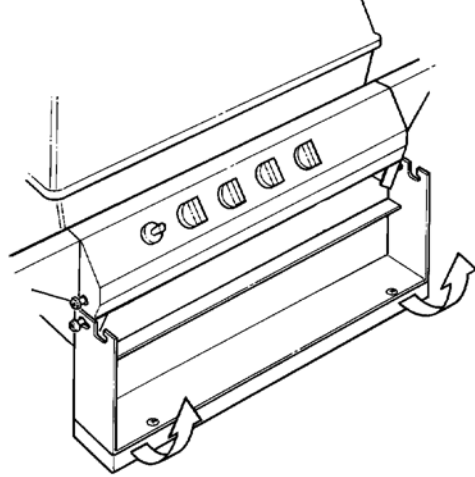

4

(2)

(2)

(2)

(2)

(2)

PARTS LIST / LISTE DES PIECES

KEY	ITEM #	DESCRIPTION	702-8	712-8	716-8	732-8	742-8	KEY	ITEM #	DESCRIPTION	702-8	712-8	716-8	732-8	742-8
1	S11425	CASTING BOTTOM	1	1	1	1	1	80	Y-11546	SCREW - 1/4:20 X 5/8	8	8	8	8	8
2	S11290	CASTING TOP	1	1	•	1	1	81	Y-11545	BOLT - 1/4:20 X 1-3/8	4	4	4	4	4
	S11296	CASTING TOP	•	•	1	•	•	82	Y-12855	BOLT - 1/4:20 X 3/8	14	14	14	14	14
3	S14018	NAMEPLATE	1	1	1	1	1	83	S21014	BOLT - 1/4:20 x 3/4	8	8	8	8	8
5	10571-6	HEAT INDICATOR	1	1	1	1	1	84	Y-12220	BUSHING	1	1	1	1	1
6	S21235	HINGE PIN	2	2	2	2	2	85	Y-11211	WASHER - LOCK 1/4	8	8	8	8	8
7	S21233	HINGE CLIP	2	2	2	2	2	86	Y-11795	NUT - 1/4	•	•	8	•	•
8	10222-T42	GRATE	1	1	•	1	1	87	Y-11793	NUT - 1/4	12	12	14	12	12
	10222-T424	FLAV-R-WAVE	•	•	1	•	•	88	Y-11598	NUT WING - 1/4	4	4	2	4	4
9	S12028	GRID	2	2	2	2	2	96	S21123	SCREW - 8 X 1/2	4	4	4	4	4
11	S12206	GRID RETRACTABLE	1	1	1	1	1	98	S21124	SCREW - 8 X 1/2	26	26	24	26	26
15	S10017	BURNER ASSY	1	1	1	1	1	99	Y-12646	SCREW - SHOULDER	4	4	4	4	6
17	10342-21	IGNITOR	1	1	•	1	•	101	Y-12853	WASHER - #8	•	4	4	4	4
	10342-241	ROTARY IGNITOR	•	•	1	•	1	104	Y-12835	SCREW - 6-32 X 1/4	6	6	8	6	6
	10472-K40	IGNITOR KNOB	•	•	1	•	•	105	Y-29307	NUT - 10:24	•	•	•	•	4
18	S15500	ELECTRODE	1	1	1	1	1	108	PB20-60	KNOB	•	•	•	•	1
21	10440-K51	CONTROL ASSY NG	1	1	1	•	•	109	S21136	SCREW 8-32 X 3/8	•	•	1	•	2
	10440-R52	CONTROL ASSY NG	•	•	•	1	•	110	10225-T10	GRID	•	•	•	•	1
	10442-R54	CONTROL ASSY NG	•	•	•	•	1	111	10390-E10	SIDE BURNER	•	•	•	•	1
21A.	S13467-132	HOSE-SIDE BURNER NG	•	•	•	•	1	113	10342-T12	ELECTRODE	•	•	•	•	1
	Y-11230	COTTER PIN	•	•	•	•	1	114	10393-K40	COVER - SIDE BURNER	•	•	•	•	1
21B.	10110-91	HOSE-REAR BURNER NG	•	•	•	1	1	115	Y-29304	SCREW 10:24 X 1/2	2	2	2	2	2
22	10111-K23	HOSE NG	1	1	1	1	1	117	10393-R50	SHELF - SIDE BURNER	•	•	•	•	1
23	10472-K36	CONTROL KNOB	2	2	•	3	4								
	10472-K37	CONTROL KNOB	•	•	2	•	•								
30	10086-R504	DECO PLATE	•	•	1	•	•								
	S14181	DECO PLATE	1	1	•	•	•								
	S14186	DECO PLATE	•	•	•	1	•								
	S14187	DECO PLATE	•	•	•	•	1								
31	10194-K501	CONTROL COVER	1	1	•	1	1	40	10958-K811	PATIO BASE	1				
	10194-R561	CONTROL COVER	•	•	1	•	•	45	10184-K80	PATIO BASE - SUPPORT	1				
35	10184-K561	SUPPORT - CASTING-LH	1	1	•	1	1	48	10958-K561	POST BASE - BRACKET	1				
	10184-R561	SUPPORT - CASTING-LH	•	•	1	•	•	83	S21014	BOLT 1/4:20 X 3/4	4				
36	10184-K571	SUPPORT - CASTING-RH	1	1	•	1	1	85	Y-11211	WASHER - LOCK 1/4	4				
	10184-R571	SUPPORT - CASTING-RH	•	•	1	•	•	87	Y-11793	NUT 1/4-20	4				
37	10184-K581	SUPPORT - SHELF - LH	•	2	2	2	2	90	Y-12286	LAG BOLT - 5/16 X 4	4				
38	10184-K591	SUPPORT - SHELF - RH	•	2	2	2	2	92	Y-12851	WASHER - 3/8	4				
39	10958-K641	BRACE - REAR	1	1	•	1	1								
	10958-R831	BRACE - REAR	•	•	1	•	•								
41	10958-K631	BRACE - FRONT	1	1	•	1	1								
	10958-K851	BRACE - FRONT	•	•	1	•	•								
42	10958-K521	POST SUPPORT	1	1	1	1	1	43	10958-K55	POST - INGROUND	1				
46	10958-K531	POST	1	1	1	1	1	83	S21014	BOLT 1/4:20 X 3/4	2				
47	10958-K541	POST COVER	1	1	1	1	1	86	10958-K58	POST - BRACE	1				
49	10711-K541	CONDI - BIN	•	1	1	1	1	87	Y-11793	NUT - HEX 1/4:20	2				
50	10711-K551	SHELF - SIDE	•	2	2	2	1								
53	S16144-2	SHELF - BOARD - FRONT	•	1	1	1	1								
57	10156-K55	SHIELD	1	1	•	1	1								
65	S13009	BURNER ROTISSERIE	•	•	•	1	1								
68	S21362	SPRING	•	•	•	2	2								
70	Y-11990	HEX NUT	•	•	•	1	1								
71	10696-160	REAR BURNER-ORIFICE NG	•	•	•	1	1								
74	Y-6616	BOLT	2	2	2	2	2								
75	10338-145	RESIN HANDLE	2	2	2	2	2								
76	10239-7	WASHER - HANDLE	2	2	2	2	2								
77	S15111	GREASE CUP HOLDER	1	1	1	1	1								
79	Y-11561	SCREW 1/4-20	1	1	2	1	1								