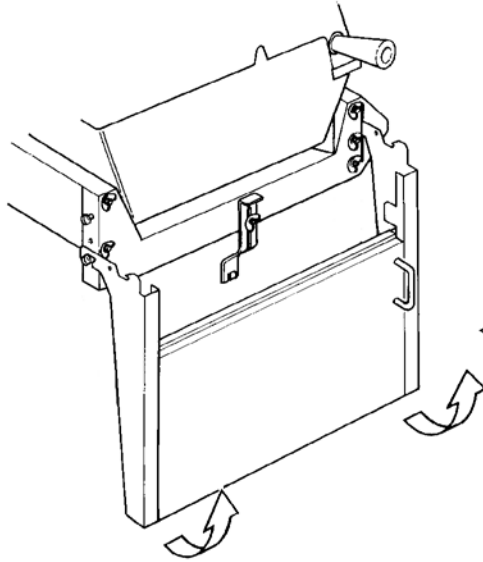

4

(2)

(2)

(2)

(2)

(2)

PARTS LIST / LISTE DES PIECES

KEY	ITEM #	DESCRIPTION	702-8	712-8	716-8	732-8	742-8	KEY	ITEM #	DESCRIPTION	702-8	712-8	716-8	732-8	742-8
1	S11425	CASTING BOTTOM	1	1	1	1	1	80	Y-11546	SCREW - 1/4:20 X 5/8	8	8	8	8	8
2	S11290	CASTING TOP	1	1	•	1	1	81	Y-11545	BOLT - 1/4:20 X 1-3/8	4	4	4	4	4
	S11296	CASTING TOP	•	•	1	•	•	82	Y-12855	BOLT - 1/4:20 X 3/8	14	14	14	14	14
3	S14018	NAMEPLATE	1	1	1	1	1	83	S21014	BOLT - 1/4:20 x 3/4	8	8	8	8	8
5	10571-6	HEAT INDICATOR	1	1	1	1	1	84	Y-12220	BUSHING	1	1	1	1	1
6	S21235	HINGE PIN	2	2	2	2	2	85	Y-11211	WASHER - LOCK 1/4	8	8	8	8	8
7	S21233	HINGE CLIP	2	2	2	2	2	86	Y-11795	NUT - 1/4	•	•	8	•	•
8	10222-T42	GRATE	1	1	•	1	1	87	Y-11793	NUT - 1/4	12	12	14	12	12
	10222-T424	FLAV-R-WAVE	•	•	1	•	•	88	Y-11598	NUT WING - 1/4	4	4	2	4	4
9	S12028	GRID	2	2	2	2	2	96	S21123	SCREW - 8 X 1/2	4	4	4	4	4
11	S12206	GRID RETRACTABLE	1	1	1	1	1	98	S21124	SCREW - 8 X 1/2	26	26	24	26	26
15	S10017	BURNER ASSY	1	1	1	1	1	99	Y-12646	SCREW - SHOULDER	4	4	4	4	6
17	10342-21	IGNITOR	1	1	•	1	•	101	Y-12853	WASHER - #8	•	4	4	4	4
	10342-241	ROTARY IGNITOR	•	•	1	•	1	104	Y-12835	SCREW - 6-32 X 1/4	6	6	8	6	6
	10472-K40	IGNITOR KNOB	•	•	1	•	•	105	Y-29307	NUT - 10:24	•	•	•	•	4
18	S15500	ELECTRODE	1	1	1	1	1	108	PB20-60	KNOB	•	•	•	•	1
21	10440-K51	CONTROL ASSY NG	1	1	1	•	•	109	S21136	SCREW 8-32 X 3/8	•	•	1	•	2
	10440-R52	CONTROL ASSY NG	•	•	•	1	•	110	10225-T10	GRID	•	•	•	•	1
	10442-R54	CONTROL ASSY NG	•	•	•	•	1	111	10390-E10	SIDE BURNER	•	•	•	•	1
21A.	S13467-132	HOSE-SIDE BURNER NG	•	•	•	•	1	113	10342-T12	ELECTRODE	•	•	•	•	1
	Y-11230	COTTER PIN	•	•	•	•	1	114	10393-K40	COVER - SIDE BURNER	•	•	•	•	1
21B.	10110-91	HOSE-REAR BURNER NG	•	•	•	1	1	115	Y-29304	SCREW 10:24 X 1/2	2	2	2	2	2
22	10111-K23	HOSE NG	1	1	1	1	1	117	10393-R50	SHELF - SIDE BURNER	•	•	•	•	1
23	10472-K36	CONTROL KNOB	2	2	•	3	4								
	10472-K37	CONTROL KNOB	•	•	2	•	•								
30	10086-R504	DECO PLATE	•	•	1	•	•								
	S14181	DECO PLATE	1	1	•	•	•								
	S14186	DECO PLATE	•	•	•	1	•								
	S14187	DECO PLATE	•	•	•	•	1								
31	10194-K501	CONTROL COVER	1	1	•	1	1	40	10958-K811	PATIO BASE	1				
	10194-R561	CONTROL COVER	•	•	1	•	•	45	10184-K80	PATIO BASE - SUPPORT	1				
35	10184-K561	SUPPORT - CASTING-LH	1	1	•	1	1	48	10958-K561	POST BASE - BRACKET	1				
	10184-R561	SUPPORT - CASTING-LH	•	•	1	•	•	83	S21014	BOLT 1/4:20 X 3/4	4				
36	10184-K571	SUPPORT - CASTING-RH	1	1	•	1	1	85	Y-11211	WASHER - LOCK 1/4	4				
	10184-R571	SUPPORT - CASTING-RH	•	•	1	•	•	87	Y-11793	NUT 1/4-20	4				
37	10184-K581	SUPPORT - SHELF - LH	•	2	2	2	2	90	Y-12286	LAG BOLT - 5/16 X 4	4				
38	10184-K591	SUPPORT - SHELF - RH	•	2	2	2	2	92	Y-12851	WASHER - 3/8	4				
39	10958-K641	BRACE - REAR	1	1	•	1	1								
	10958-R831	BRACE - REAR	•	•	1	•	•								
41	10958-K631	BRACE - FRONT	1	1	•	1	1								
	10958-K851	BRACE - FRONT	•	•	1	•	•								
42	10958-K521	POST SUPPORT	1	1	1	1	1	43	10958-K55	POST - INGROUND	1				
46	10958-K531	POST	1	1	1	1	1	83	S21014	BOLT 1/4:20 X 3/4	2				
47	10958-K541	POST COVER	1	1	1	1	1	86	10958-K58	POST - BRACE	1				
49	10711-K541	CONDI - BIN	•	1	1	1	1	87	Y-11793	NUT - HEX 1/4:20	2				
50	10711-K551	SHELF - SIDE	•	2	2	2	1								
53	S16144-2	SHELF - BOARD - FRONT	•	1	1	1	1								
57	10156-K55	SHIELD	1	1	•	1	1								
65	S13009	BURNER ROTISSERIE	•	•	•	1	1								
68	S21362	SPRING	•	•	•	2	2								
70	Y-11990	HEX NUT	•	•	•	1	1								
71	10696-160	REAR BURNER-ORIFICE NG	•	•	•	1	1								
74	Y-6616	BOLT	2	2	2	2	2								
75	10338-145	RESIN HANDLE	2	2	2	2	2								
76	10239-7	WASHER - HANDLE	2	2	2	2	2								
77	S15111	GREASE CUP HOLDER	1	1	1	1	1								
79	Y-11561	SCREW 1/4-20	1	1	2	1	1								