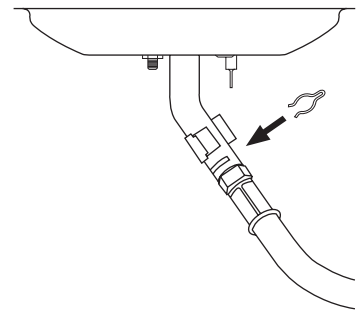

4

(2)

(2)

(2)

(2)

(2)

PARTS LIST / LISTE DES PIECES

KEY	ITEM #	DESCRIPTION	702-8	712-8	716-8	732-8	742-8	KEY	ITEM #	DESCRIPTION	702-8	712-8	716-8	732-8	742-8
1	S11425	CASTING BOTTOM	1	1	1	1	1	80	Y-11546	SCREW - 1/4:20 X 5/8	8	8	8	8	8
2	S11290	CASTING TOP	1	1	•	1	1	81	Y-11545	BOLT - 1/4:20 X 1-3/8	4	4	4	4	4
	S11296	CASTING TOP	•	•	1	•	•	82	Y-12855	BOLT - 1/4:20 X 3/8	14	14	14	14	14
3	S14018	NAMEPLATE	1	1	1	1	1	83	S21014	BOLT - 1/4:20 x 3/4	8	8	8	8	8
5	10571-6	HEAT INDICATOR	1	1	1	1	1	84	Y-12220	BUSHING	1	1	1	1	1
6	S21235	HINGE PIN	2	2	2	2	2	85	Y-11211	WASHER - LOCK 1/4	8	8	8	8	8
7	S21233	HINGE CLIP	2	2	2	2	2	86	Y-11795	NUT - 1/4	•	•	8	•	•
8	10222-T42	GRATE	1	1	•	1	1	87	Y-11793	NUT - 1/4	12	12	14	12	12
	10222-T424	FLAV-R-WAVE	•	•	1	•	•	88	Y-11598	NUT WING - 1/4	4	4	2	4	4
9	S12028	GRID	2	2	2	2	2	96	S21123	SCREW - 8 X 1/2	4	4	4	4	4
11	S12206	GRID RETRACTABLE	1	1	1	1	1	98	S21124	SCREW - 8 X 1/2	26	26	24	26	26
15	S10017	BURNER ASSY	1	1	1	1	1	99	Y-12646	SCREW - SHOULDER	4	4	4	4	6
17	10342-21	IGNITOR	1	1	•	1	•	101	Y-12853	WASHER - #8	•	4	4	4	4
	10342-241	ROTARY IGNITOR	•	•	1	•	1	104	Y-12835	SCREW - 6-32 X 1/4	6	6	8	6	6
	10472-K40	IGNITOR KNOB	•	•	1	•	•	105	Y-29307	NUT - 10:24	•	•	•	•	4
18	S15500	ELECTRODE	1	1	1	1	1	108	PB20-60	KNOB	•	•	•	•	1
21	10440-K51	CONTROL ASSY NG	1	1	1	•	•	109	S21136	SCREW 8-32 X 3/8	•	•	1	•	2
	10440-R52	CONTROL ASSY NG	•	•	•	1	•	110	10225-T10	GRID	•	•	•	•	1
	10442-R54	CONTROL ASSY NG	•	•	•	•	1	111	10390-E10	SIDE BURNER	•	•	•	•	1
21A.	S13467-132	HOSE-SIDE BURNER NG	•	•	•	•	1	113	10342-T12	ELECTRODE	•	•	•	•	1
	Y-11230	COTTER PIN	•	•	•	•	1	114	10393-K40	COVER - SIDE BURNER	•	•	•	•	1
21B.	10110-91	HOSE-REAR BURNER NG	•	•	•	1	1	115	Y-29304	SCREW 10:24 X 1/2	2	2	2	2	2
22	10111-K23	HOSE NG	1	1	1	1	1	117	10393-R50	SHELF - SIDE BURNER	•	•	•	•	1
23	10472-K36	CONTROL KNOB	2	2	•	3	4								
	10472-K37	CONTROL KNOB	•	•	2	•	•								
30	10086-R504	DECO PLATE	•	•	1	•	•								
	S14181	DECO PLATE	1	1	•	•	•								
	S14186	DECO PLATE	•	•	•	1	•								
	S14187	DECO PLATE	•	•	•	•	1								
31	10194-K501	CONTROL COVER	1	1	•	1	1	40	10958-K811	PATIO BASE	1				
	10194-R561	CONTROL COVER	•	•	1	•	•	45	10184-K80	PATIO BASE - SUPPORT	1				
35	10184-K561	SUPPORT - CASTING-LH	1	1	•	1	1	48	10958-K561	POST BASE - BRACKET	1				
	10184-R561	SUPPORT - CASTING-LH	•	•	1	•	•	83	S21014	BOLT 1/4:20 X 3/4	4				
36	10184-K571	SUPPORT - CASTING-RH	1	1	•	1	1	85	Y-11211	WASHER - LOCK 1/4	4				
	10184-R571	SUPPORT - CASTING-RH	•	•	1	•	•	87	Y-11793	NUT 1/4-20	4				
37	10184-K581	SUPPORT - SHELF - LH	•	2	2	2	2	90	Y-12286	LAG BOLT - 5/16 X 4	4				
38	10184-K591	SUPPORT - SHELF - RH	•	2	2	2	2	92	Y-12851	WASHER - 3/8	4				
39	10958-K641	BRACE - REAR	1	1	•	1	1								
	10958-R831	BRACE - REAR	•	•	1	•	•								
41	10958-K631	BRACE - FRONT	1	1	•	1	1								
	10958-K851	BRACE - FRONT	•	•	1	•	•								
42	10958-K521	POST SUPPORT	1	1	1	1	1	43	10958-K55	POST - INGROUND	1				
46	10958-K531	POST	1	1	1	1	1	83	S21014	BOLT 1/4:20 X 3/4	2				
47	10958-K541	POST COVER	1	1	1	1	1	86	10958-K58	POST - BRACE	1				
49	10711-K541	CONDI - BIN	•	1	1	1	1	87	Y-11793	NUT - HEX 1/4:20	2				
50	10711-K551	SHELF - SIDE	•	2	2	2	1								
53	S16144-2	SHELF - BOARD - FRONT	•	1	1	1	1								
57	10156-K55	SHIELD	1	1	•	1	1								
65	S13009	BURNER ROTISSERIE	•	•	•	1	1								
68	S21362	SPRING	•	•	•	2	2								
70	Y-11990	HEX NUT	•	•	•	1	1								
71	10696-160	REAR BURNER-ORIFICE NG	•	•	•	1	1								
74	Y-6616	BOLT	2	2	2	2	2								
75	10338-145	RESIN HANDLE	2	2	2	2	2								
76	10239-7	WASHER - HANDLE	2	2	2	2	2								
77	S15111	GREASE CUP HOLDER	1	1	1	1	1								
79	Y-11561	SCREW 1/4-20	1	1	2	1	1								