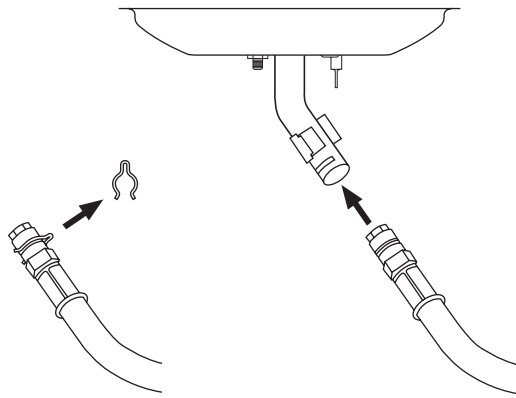

4

(2)

(2)

(2)

(2)

(2)

PARTS LIST / LISTE DES PIECES

KEY	ITEM #	DESCRIPTION	702-8	712-8	716-8	732-8	742-8	KEY	ITEM #	DESCRIPTION	702-8	712-8	716-8	732-8	742-8
1	S11425	CASTING BOTTOM	1	1	1	1	1	80	Y-11546	SCREW - 1/4:20 X 5/8	8	8	8	8	8
2	S11290	CASTING TOP	1	1	•	1	1	81	Y-11545	BOLT - 1/4:20 X 1-3/8	4	4	4	4	4
	S11296	CASTING TOP	•	•	1	•	•	82	Y-12855	BOLT - 1/4:20 X 3/8	14	14	14	14	14
3	S14018	NAMEPLATE	1	1	1	1	1	83	S21014	BOLT - 1/4:20 x 3/4	8	8	8	8	8
5	10571-6	HEAT INDICATOR	1	1	1	1	1	84	Y-12220	BUSHING	1	1	1	1	1
6	S21235	HINGE PIN	2	2	2	2	2	85	Y-11211	WASHER - LOCK 1/4	8	8	8	8	8
7	S21233	HINGE CLIP	2	2	2	2	2	86	Y-11795	NUT - 1/4	•	•	8	•	•
8	10222-T42	GRATE	1	1	•	1	1	87	Y-11793	NUT - 1/4	12	12	14	12	12
	10222-T424	FLAV-R-WAVE	•	•	1	•	•	88	Y-11598	NUT WING - 1/4	4	4	2	4	4
9	S12028	GRID	2	2	2	2	2	96	S21123	SCREW - 8 X 1/2	4	4	4	4	4
11	S12206	GRID RETRACTABLE	1	1	1	1	1	98	S21124	SCREW - 8 X 1/2	26	26	24	26	26
15	S10017	BURNER ASSY	1	1	1	1	1	99	Y-12646	SCREW - SHOULDER	4	4	4	4	6
17	10342-21	IGNITOR	1	1	•	1	•	101	Y-12853	WASHER - #8	•	4	4	4	4
	10342-241	ROTARY IGNITOR	•	•	1	•	1	104	Y-12835	SCREW - 6-32 X 1/4	6	6	8	6	6
	10472-K40	IGNITOR KNOB	•	•	1	•	•	105	Y-29307	NUT - 10:24	•	•	•	•	4
18	S15500	ELECTRODE	1	1	1	1	1	108	PB20-60	KNOB	•	•	•	•	1
21	10440-K51	CONTROL ASSY NG	1	1	1	•	•	109	S21136	SCREW 8-32 X 3/8	•	•	1	•	2
	10440-R52	CONTROL ASSY NG	•	•	•	1	•	110	10225-T10	GRID	•	•	•	•	1
	10442-R54	CONTROL ASSY NG	•	•	•	•	1	111	10390-E10	SIDE BURNER	•	•	•	•	1
21A.	S13467-132	HOSE-SIDE BURNER NG	•	•	•	•	1	113	10342-T12	ELECTRODE	•	•	•	•	1
	Y-11230	COTTER PIN	•	•	•	•	1	114	10393-K40	COVER - SIDE BURNER	•	•	•	•	1
21B.	10110-91	HOSE-REAR BURNER NG	•	•	•	1	1	115	Y-29304	SCREW 10:24 X 1/2	2	2	2	2	2
22	10111-K23	HOSE NG	1	1	1	1	1	117	10393-R50	SHELF - SIDE BURNER	•	•	•	•	1
23	10472-K36	CONTROL KNOB	2	2	•	3	4								
	10472-K37	CONTROL KNOB	•	•	2	•	•								
30	10086-R504	DECO PLATE	•	•	1	•	•								
	S14181	DECO PLATE	1	1	•	•	•								
	S14186	DECO PLATE	•	•	•	1	•								
	S14187	DECO PLATE	•	•	•	•	1								
31	10194-K501	CONTROL COVER	1	1	•	1	1	40	10958-K811	PATIO BASE	1				
	10194-R561	CONTROL COVER	•	•	1	•	•	45	10184-K80	PATIO BASE - SUPPORT	1				
35	10184-K561	SUPPORT - CASTING-LH	1	1	•	1	1	48	10958-K561	POST BASE - BRACKET	1				
	10184-R561	SUPPORT - CASTING-LH	•	•	1	•	•	83	S21014	BOLT 1/4:20 X 3/4	4				
36	10184-K571	SUPPORT - CASTING-RH	1	1	•	1	1	85	Y-11211	WASHER - LOCK 1/4	4				
	10184-R571	SUPPORT - CASTING-RH	•	•	1	•	•	87	Y-11793	NUT 1/4-20	4				
37	10184-K581	SUPPORT - SHELF - LH	•	2	2	2	2	90	Y-12286	LAG BOLT - 5/16 X 4	4				
38	10184-K591	SUPPORT - SHELF - RH	•	2	2	2	2	92	Y-12851	WASHER - 3/8	4				
39	10958-K641	BRACE - REAR	1	1	•	1	1								
	10958-R831	BRACE - REAR	•	•	1	•	•								
41	10958-K631	BRACE - FRONT	1	1	•	1	1								
	10958-K851	BRACE - FRONT	•	•	1	•	•								
42	10958-K521	POST SUPPORT	1	1	1	1	1	43	10958-K55	POST - INGROUND	1				
46	10958-K531	POST	1	1	1	1	1	83	S21014	BOLT 1/4:20 X 3/4	2				
47	10958-K541	POST COVER	1	1	1	1	1	86	10958-K58	POST - BRACE	1				
49	10711-K541	CONDI - BIN	•	1	1	1	1	87	Y-11793	NUT - HEX 1/4:20	2				
50	10711-K551	SHELF - SIDE	•	2	2	2	1								
53	S16144-2	SHELF - BOARD - FRONT	•	1	1	1	1								
57	10156-K55	SHIELD	1	1	•	1	1								
65	S13009	BURNER ROTISSERIE	•	•	•	1	1								
68	S21362	SPRING	•	•	•	2	2								
70	Y-11990	HEX NUT	•	•	•	1	1								
71	10696-160	REAR BURNER-ORIFICE NG	•	•	•	1	1								
74	Y-6616	BOLT	2	2	2	2	2								
75	10338-145	RESIN HANDLE	2	2	2	2	2								
76	10239-7	WASHER - HANDLE	2	2	2	2	2								
77	S15111	GREASE CUP HOLDER	1	1	1	1	1								
79	Y-11561	SCREW 1/4-20	1	1	2	1	1								