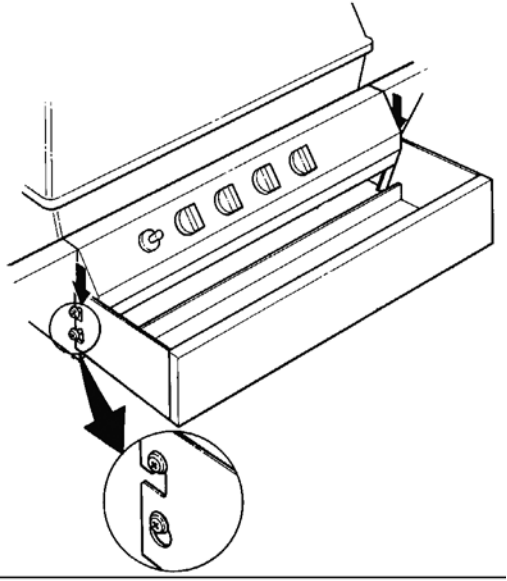

4

(2)

(2)

(2)

(2)

(2)

PARTS LIST / LISTE DES PIECES

KEY	ITEM #	DESCRIPTION	702-8	712-8	716-8	732-8	742-8	KEY	ITEM #	DESCRIPTION	702-8	712-8	716-8	732-8	742-8
1	S11425	CASTING BOTTOM	1	1	1	1	1	80	Y-11546	SCREW - 1/4:20 X 5/8	8	8	8	8	8
2	S11290	CASTING TOP	1	1	•	1	1	81	Y-11545	BOLT - 1/4:20 X 1-3/8	4	4	4	4	4
	S11296	CASTING TOP	•	•	1	•	•	82	Y-12855	BOLT - 1/4:20 X 3/8	14	14	14	14	14
3	S14018	NAMEPLATE	1	1	1	1	1	83	S21014	BOLT - 1/4:20 x 3/4	8	8	8	8	8
5	10571-6	HEAT INDICATOR	1	1	1	1	1	84	Y-12220	BUSHING	1	1	1	1	1
6	S21235	HINGE PIN	2	2	2	2	2	85	Y-11211	WASHER - LOCK 1/4	8	8	8	8	8
7	S21233	HINGE CLIP	2	2	2	2	2	86	Y-11795	NUT - 1/4	•	•	8	•	•
8	10222-T42	GRATE	1	1	•	1	1	87	Y-11793	NUT - 1/4	12	12	14	12	12
	10222-T424	FLAV-R-WAVE	•	•	1	•	•	88	Y-11598	NUT WING - 1/4	4	4	2	4	4
9	S12028	GRID	2	2	2	2	2	96	S21123	SCREW - 8 X 1/2	4	4	4	4	4
11	S12206	GRID RETRACTABLE	1	1	1	1	1	98	S21124	SCREW - 8 X 1/2	26	26	24	26	26
15	S10017	BURNER ASSY	1	1	1	1	1	99	Y-12646	SCREW - SHOULDER	4	4	4	4	6
17	10342-21	IGNITOR	1	1	•	1	•	101	Y-12853	WASHER - #8	•	4	4	4	4
	10342-241	ROTARY IGNITOR	•	•	1	•	1	104	Y-12835	SCREW - 6-32 X 1/4	6	6	8	6	6
	10472-K40	IGNITOR KNOB	•	•	1	•	•	105	Y-29307	NUT - 10:24	•	•	•	•	4
18	S15500	ELECTRODE	1	1	1	1	1	108	PB20-60	KNOB	•	•	•	•	1
21	10440-K51	CONTROL ASSY NG	1	1	1	•	•	109	S21136	SCREW 8-32 X 3/8	•	•	1	•	2
	10440-R52	CONTROL ASSY NG	•	•	•	1	•	110	10225-T10	GRID	•	•	•	•	1
	10442-R54	CONTROL ASSY NG	•	•	•	•	1	111	10390-E10	SIDE BURNER	•	•	•	•	1
21A.	S13467-132	HOSE-SIDE BURNER NG	•	•	•	•	1	113	10342-T12	ELECTRODE	•	•	•	•	1
	Y-11230	COTTER PIN	•	•	•	•	1	114	10393-K40	COVER - SIDE BURNER	•	•	•	•	1
21B.	10110-91	HOSE-REAR BURNER NG	•	•	•	1	1	115	Y-29304	SCREW 10:24 X 1/2	2	2	2	2	2
22	10111-K23	HOSE NG	1	1	1	1	1	117	10393-R50	SHELF - SIDE BURNER	•	•	•	•	1
23	10472-K36	CONTROL KNOB	2	2	•	3	4								
	10472-K37	CONTROL KNOB	•	•	2	•	•								
30	10086-R504	DECO PLATE	•	•	1	•	•								
	S14181	DECO PLATE	1	1	•	•	•								
	S14186	DECO PLATE	•	•	•	1	•								
	S14187	DECO PLATE	•	•	•	•	1								
31	10194-K501	CONTROL COVER	1	1	•	1	1	40	10958-K811	PATIO BASE	1				
	10194-R561	CONTROL COVER	•	•	1	•	•	45	10184-K80	PATIO BASE - SUPPORT	1				
35	10184-K561	SUPPORT - CASTING-LH	1	1	•	1	1	48	10958-K561	POST BASE - BRACKET	1				
	10184-R561	SUPPORT - CASTING-LH	•	•	1	•	•	83	S21014	BOLT 1/4:20 X 3/4	4				
36	10184-K571	SUPPORT - CASTING-RH	1	1	•	1	1	85	Y-11211	WASHER - LOCK 1/4	4				
	10184-R571	SUPPORT - CASTING-RH	•	•	1	•	•	87	Y-11793	NUT 1/4-20	4				
37	10184-K581	SUPPORT - SHELF - LH	•	2	2	2	2	90	Y-12286	LAG BOLT - 5/16 X 4	4				
38	10184-K591	SUPPORT - SHELF - RH	•	2	2	2	2	92	Y-12851	WASHER - 3/8	4				
39	10958-K641	BRACE - REAR	1	1	•	1	1								
	10958-R831	BRACE - REAR	•	•	1	•	•								
41	10958-K631	BRACE - FRONT	1	1	•	1	1								
	10958-K851	BRACE - FRONT	•	•	1	•	•								
42	10958-K521	POST SUPPORT	1	1	1	1	1	43	10958-K55	POST - INGROUND	1				
46	10958-K531	POST	1	1	1	1	1	83	S21014	BOLT 1/4:20 X 3/4	2				
47	10958-K541	POST COVER	1	1	1	1	1	86	10958-K58	POST - BRACE	1				
49	10711-K541	CONDI - BIN	•	1	1	1	1	87	Y-11793	NUT - HEX 1/4:20	2				
50	10711-K551	SHELF - SIDE	•	2	2	2	1								
53	S16144-2	SHELF - BOARD - FRONT	•	1	1	1	1								
57	10156-K55	SHIELD	1	1	•	1	1								
65	S13009	BURNER ROTISSERIE	•	•	•	1	1								
68	S21362	SPRING	•	•	•	2	2								
70	Y-11990	HEX NUT	•	•	•	1	1								
71	10696-160	REAR BURNER-ORIFICE NG	•	•	•	1	1								
74	Y-6616	BOLT	2	2	2	2	2								
75	10338-145	RESIN HANDLE	2	2	2	2	2								
76	10239-7	WASHER - HANDLE	2	2	2	2	2								
77	S15111	GREASE CUP HOLDER	1	1	1	1	1								
79	Y-11561	SCREW 1/4-20	1	1	2	1	1								