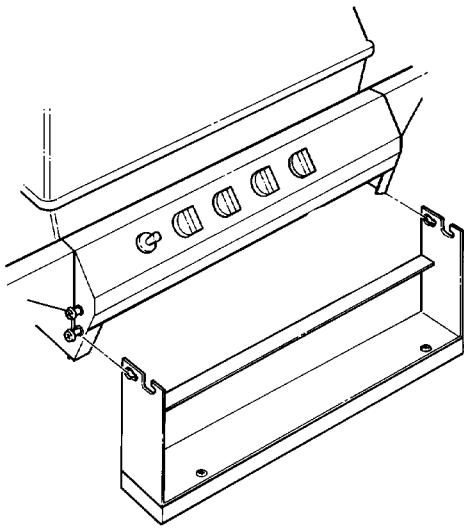

4

PARTS LIST/LISTE DES PIECES

KEY	ITEM #	DESCRIPTION	553-8	554-8	702-8	712-8	732-8	742-8	KEY	ITEM #	DESCRIPTION	553-8	554-8	702-8	712-8	732-8	742-8
1.	S11445	CASTING BOTTOM	1	1	•	•	•	•	76.	10239-7	WASHER - HANDLE	2	2	2	2	2	2
	S11425	CASTING BOTTOM	•	•	1	1	1	1	77.	S15111	GREASE CUP HOLDER	1	1	1	1	1	1
2.	S11405	CASTING TOP	1	1	•	•	•	•	80.	Y-11560	SCREW - 1/4:20 X 1-7/8	12	12	12	12	12	12
	S11290	CASTING TOP	•	•	1	1	1	1	82.	Y-12860	BOLT - 1/4:20 X 1	16	16	16	16	16	16
3.	S14018	NAMEPLATE	1	1	1	1	1	1	84.	Y-12220	BUSHING	1	1	1	1	1	1
5.	10571-6	HEAT INDICATOR	1	1	1	•	•	•	85.	Y-11211	WASHER - LOCK 1/4	8	8	8	8	8	8
6.	S21235	HINGE PIN	2	2	2	2	2	2	87.	Y-11793	NUT - 1/4	12	12	12	12	12	12
7.	S21233	HINGE CLIP	2	2	2	2	2	2	88.	Y-11598	NUT WING - 1/4	4	4	4	4	4	4
8.	10222-T32	GRATE	1	1	•	•	•	•	98.	S21124	SCREW - 8 X 1/2	26	26	26	26	26	26
	10222-T42	GRATE	•	•	1	1	1	1	99.	Y-12646	SCREW - SHOULDER	4	4	4	4	4	6
9.	S12016	GRID	2	2	•	•	•	•	101.	Y-12853	WASHER - #8	•	4	•	4	4	4
	S12028	GRID	•	•	2	2	2	2	104.	Y-12835	SCREW - 6-32 X 1/4	6	6	6	6	6	6
11.	S12208	GRID RETRACTABLE	1	1	•	•	•	•	105.	Y-29307	NUT - 10:24	•	•	•	•	•	4
	S12206	GRID RETRACTABLE	•	•	1	1	1	1	108.	PB20-60	KNOB	•	•	•	•	•	1
14.	10010-45	BRIQUETS - CERAMIC	1	1	•	•	•	•	109.	S21136	SCREW 8-32 X 3/8	•	•	•	•	•	2
	10010-55	BRIQUETS - CERAMIC	•	•	1	1	1	1	110.	10225-T10	GRID	•	•	•	•	•	1
15.	S10077	BURNER ASSY	1	1	•	•	•	•	111.	10390-E10	SIDE BURNER	•	•	•	•	•	1
	S10017	BURNER ASSY	•	•	1	1	1	1	113.	10342-T12	ELECTRODE	•	•	•	•	•	1
17.	10342-21	IGNITOR	1	1	1	1	1	•	114.	10393-K40	COVER - SIDE BURNER	•	•	•	•	•	1
	10342-22	IGNITOR	•	•	•	•	•	1	115.	Y-29305	SCREW 10:24 X 1/2	2	2	2	2	2	12
18.	S15500	ELECTRODE	1	1	1	1	1	1	117.	10393-R50	SHELF - SIDE BURNER	•	•	•	•	•	1
21.	10440-K41	CONTROL ASSY NG	1	1	•	•	•	•									
	10440-K51	CONTROL ASSY NG	•	•	1	1	•	•									
	10440-R52	CONTROL ASSY NG	•	•	•	•	1	•									
	10442-R54	CONTROL ASSY NG	•	•	•	•	•	1									
21A.	S13467-132	HOSE-SIDE BURNER NG	•	•	•	•	•	1									
	Y-11230	COTTER PIN	•	•	•	•	•	1									
21B.	10110-91	HOSE-REAR BURNER NG	•	•	•	•	1	1									
22.	10111-K23	HOSE NG	1	1	1	1	1	1									
23.	10472-K36	CONTROL KNOB	2	2	2	2	3	4									
30.	S14183	DECO PLATE	1	1	•	•	•	•									
	S14181	DECO PLATE	•	•	1	1	•	•									
	S14186	DECO PLATE	•	•	•	•	1	•									
	S14187	DECO PLATE	•	•	•	•	•	1									
31.	10194-K401	CONTROL COVER	1	1	•	•	•	•									
	10194-K501	CONTROL COVER	•	•	1	1	1	1									
35.	10184-K561	SUPPORT - CASTING-LH	1	1	1	1	1	1									
36.	10184-K571	SUPPORT - CASTING-RH	1	1	1	1	1	1									
37.	10184-K581	SUPPORT - SHELF - LH	•	2	•	2	2	2									
38.	10184-K591	SUPPORT - SHELF - RH	•	2	•	2	2	2									
39.	10958-K441	BRACE - REAR	1	1	•	•	•	•									
	10958-K641	BRACE - REAR	•	•	1	1	1	1									
40.	10958-K571	LOWER SHELF	1	1	1	1	1	1									
41.	10958-K431	BRACE - FRONT	1	1	•	•	•	•									
	10958-K631	BRACE - FRONT	•	•	1	1	1	1									
42.	10958-K421	POST SUPPORT	1	1	•	•	•	•									
	10958-K521	POST SUPPORT	•	•	1	1	1	1									
46.	10958-K531	POST	1	1	1	1	1	1									
47.	10958-K541	POST COVER	1	1	1	1	1	1									
49.	10711-K541	CONDI - BIN	•	•	•	1	1	1									
	10711-K441	CONDI - BIN	•	1	•	•	•	•									
50.	10711-K551	SHELF - SIDE	•	2	•	2	2	1									
53.	S16144-2	SHELF - BOARD - FRONT	•	•	•	1	1	1									
	S16142	SHELF - BOARD - FRONT	•	1	•	•	•	•									
57.	10156-K40	SHIELD	1	1	•	•	•	•									
	10156-K55	SHIELD	•	•	1	1	1	1									
65.	S13009	BURNER ROTISSERIE	•	•	•	•	1	1									
66.	10696-160	REAR BURNER-ORIFICE NG	•	•	•	•	1	1									
68.	S21362	SPRING	•	•	•	•	2	2									
69.	Y-11990	HEX NUT	•	•	•	•	1	1									
74.	Y-6616	BOLT	2	2	2	2	2	2									
75.	10338-145	SCREW - 12 X 1/2	2	2	2	2	2	2									