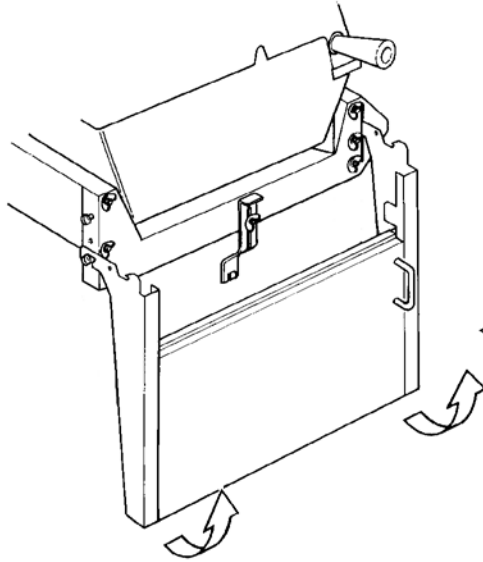

4

PARTS LIST / LISTE DES PIECES

KEY	ITEM #	DESCRIPTION	702-8	712-8	716-8	732-8	742-8	KEY	ITEM #	DESCRIPTION	702-8	712-8	716-8	732-8	742-8
1	S11425	CASTING BOTTOM	1	1	1	1	1	80	Y-11546	SCREW - 1/4:20 X 5/8	8	8	8	8	8
2	S11290	CASTING TOP	1	1	•	1	1	81	Y-11545	BOLT - 1/4:20 X 1-3/8	4	4	4	4	4
	S11296	CASTING TOP	•	•	1	•	•	82	Y-12855	BOLT - 1/4:20 X 3/8	14	14	14	14	14
3	S14018	NAMEPLATE	1	1	1	1	1	83	S21014	BOLT - 1/4:20 x 3/4	8	8	8	8	8
5	10571-6	HEAT INDICATOR	1	1	1	1	1	84	Y-12220	BUSHING	1	1	1	1	1
6	S21235	HINGE PIN	2	2	2	2	2	85	Y-11211	WASHER - LOCK 1/4	8	8	8	8	8
7	S21233	HINGE CLIP	2	2	2	2	2	86	Y-11795	NUT - 1/4	•	•	8	•	•
8	10222-T42	GRATE	1	1	•	1	1	87	Y-11793	NUT - 1/4	12	12	14	12	12
	10222-T424	FLAV-R-WAVE	•	•	1	•	•	88	Y-11598	NUT WING - 1/4	4	4	2	4	4
9	S12028	GRID	2	2	2	2	2	96	S21123	SCREW - 8 X 1/2	4	4	4	4	4
11	S12206	GRID RETRACTABLE	1	1	1	1	1	98	S21124	SCREW - 8 X 1/2	26	26	24	26	26
15	S10017	BURNER ASSY	1	1	1	1	1	99	Y-12646	SCREW - SHOULDER	4	4	4	4	6
17	10342-21	IGNITOR	1	1	•	1	•	101	Y-12853	WASHER - #8	•	4	4	4	4
	10342-241	ROTARY IGNITOR	•	•	1	•	1	104	Y-12835	SCREW - 6-32 X 1/4	6	6	8	6	6
	10472-K40	IGNITOR KNOB	•	•	1	•	•	105	Y-29307	NUT - 10:24	•	•	•	•	4
18	S15500	ELECTRODE	1	1	1	1	1	108	PB20-60	KNOB	•	•	•	•	1
21	10440-K51	CONTROL ASSY NG	1	1	1	•	•	109	S21136	SCREW 8-32 X 3/8	•	•	1	•	2
	10440-R52	CONTROL ASSY NG	•	•	•	1	•	110	10225-T10	GRID	•	•	•	•	1
	10442-R54	CONTROL ASSY NG	•	•	•	•	1	111	10390-E10	SIDE BURNER	•	•	•	•	1
21A.	S13467-132	HOSE-SIDE BURNER NG	•	•	•	•	1	113	10342-T12	ELECTRODE	•	•	•	•	1
	Y-11230	COTTER PIN	•	•	•	•	1	114	10393-K40	COVER - SIDE BURNER	•	•	•	•	1
21B.	10110-91	HOSE-REAR BURNER NG	•	•	•	1	1	115	Y-29304	SCREW 10:24 X 1/2	2	2	2	2	2
22	10111-K23	HOSE NG	1	1	1	1	1	117	10393-R50	SHELF - SIDE BURNER	•	•	•	•	1
23	10472-K36	CONTROL KNOB	2	2	•	3	4								
	10472-K37	CONTROL KNOB	•	•	2	•	•								
30	10086-R504	DECO PLATE	•	•	1	•	•								
	S14181	DECO PLATE	1	1	•	•	•								
	S14186	DECO PLATE	•	•	•	1	•								
	S14187	DECO PLATE	•	•	•	•	1								
31	10194-K501	CONTROL COVER	1	1	•	1	1	40	10958-K811	PATIO BASE	1				
	10194-R561	CONTROL COVER	•	•	1	•	•	45	10184-K80	PATIO BASE - SUPPORT	1				
35	10184-K561	SUPPORT - CASTING-LH	1	1	•	1	1	48	10958-K561	POST BASE - BRACKET	1				
	10184-R561	SUPPORT - CASTING-LH	•	•	1	•	•	83	S21014	BOLT 1/4:20 X 3/4	4				
36	10184-K571	SUPPORT - CASTING-RH	1	1	•	1	1	85	Y-11211	WASHER - LOCK 1/4	4				
	10184-R571	SUPPORT - CASTING-RH	•	•	1	•	•	87	Y-11793	NUT 1/4-20	4				
37	10184-K581	SUPPORT - SHELF - LH	•	2	2	2	2	90	Y-12286	LAG BOLT - 5/16 X 4	4				
38	10184-K591	SUPPORT - SHELF - RH	•	2	2	2	2	92	Y-12851	WASHER - 3/8	4				
39	10958-K641	BRACE - REAR	1	1	•	1	1								
	10958-R831	BRACE - REAR	•	•	1	•	•								
41	10958-K631	BRACE - FRONT	1	1	•	1	1								
	10958-K851	BRACE - FRONT	•	•	1	•	•								
42	10958-K521	POST SUPPORT	1	1	1	1	1	43	10958-K55	POST - INGROUND	1				
46	10958-K531	POST	1	1	1	1	1	83	S21014	BOLT 1/4:20 X 3/4	2				
47	10958-K541	POST COVER	1	1	1	1	1	86	10958-K58	POST - BRACE	1				
49	10711-K541	CONDI - BIN	•	1	1	1	1	87	Y-11793	NUT - HEX 1/4:20	2				
50	10711-K551	SHELF - SIDE	•	2	2	2	1								
53	S16144-2	SHELF - BOARD - FRONT	•	1	1	1	1								
57	10156-K55	SHIELD	1	1	•	1	1								
65	S13009	BURNER ROTISSERIE	•	•	•	1	1								
68	S21362	SPRING	•	•	•	2	2								
70	Y-11990	HEX NUT	•	•	•	1	1								
71	10696-160	REAR BURNER-ORIFICE NG	•	•	•	1	1								
74	Y-6616	BOLT	2	2	2	2	2								
75	10338-145	RESIN HANDLE	2	2	2	2	2								
76	10239-7	WASHER - HANDLE	2	2	2	2	2								
77	S15111	GREASE CUP HOLDER	1	1	1	1	1								
79	Y-11561	SCREW 1/4-20	1	1	2	1	1								