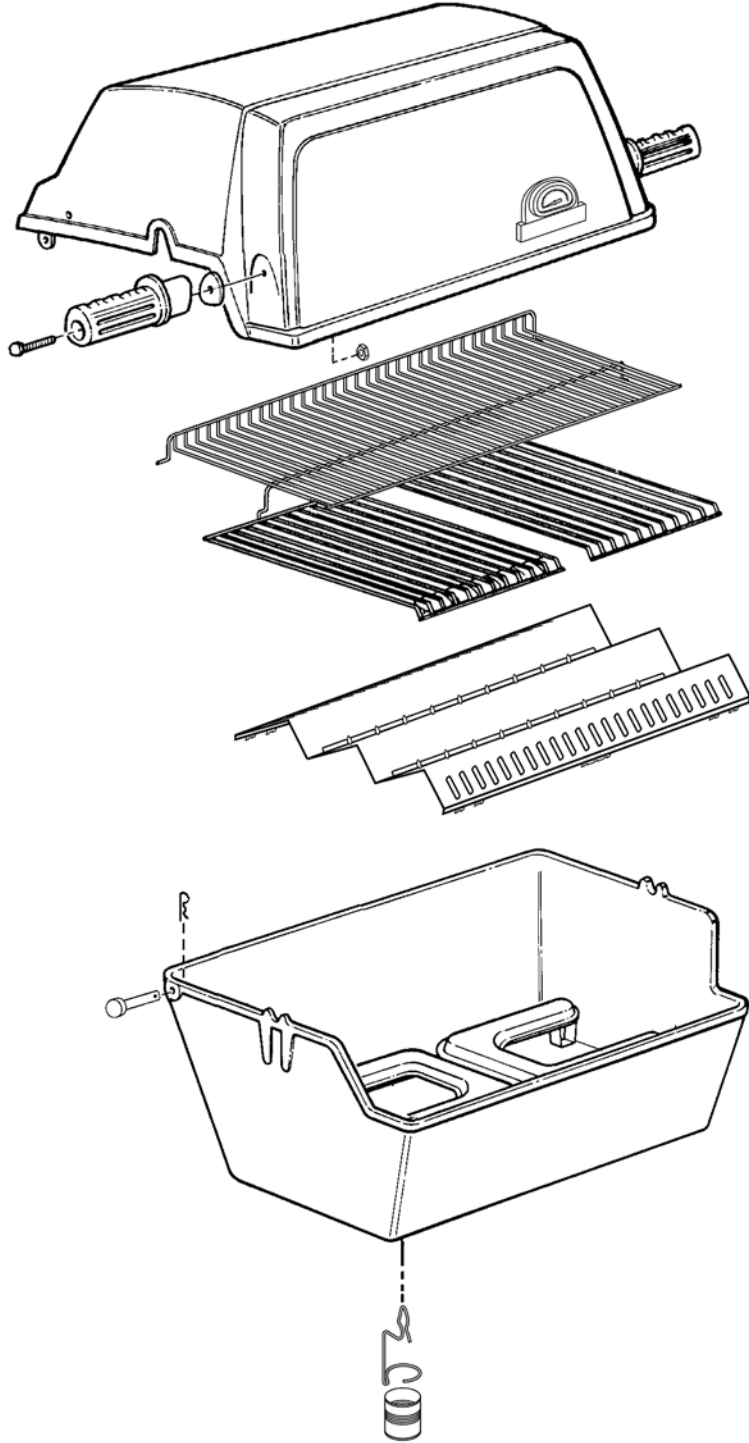

4

PARTS LIST / LISTE DES PIECES

KEY	ITEM #	DESCRIPTION	702-8	712-8	716-8	732-8	742-8	KEY	ITEM #	DESCRIPTION	702-8	712-8	716-8	732-8	742-8
1	S11425	CASTING BOTTOM	1	1	1	1	1	80	Y-11546	SCREW - 1/4:20 X 5/8	8	8	8	8	8
2	S11290	CASTING TOP	1	1	•	1	1	81	Y-11545	BOLT - 1/4:20 X 1-3/8	4	4	4	4	4
	S11296	CASTING TOP	•	•	1	•	•	82	Y-12855	BOLT - 1/4:20 X 3/8	14	14	14	14	14
3	S14018	NAMEPLATE	1	1	1	1	1	83	S21014	BOLT - 1/4:20 x 3/4	8	8	8	8	8
5	10571-6	HEAT INDICATOR	1	1	1	1	1	84	Y-12220	BUSHING	1	1	1	1	1
6	S21235	HINGE PIN	2	2	2	2	2	85	Y-11211	WASHER - LOCK 1/4	8	8	8	8	8
7	S21233	HINGE CLIP	2	2	2	2	2	86	Y-11795	NUT - 1/4	•	•	8	•	•
8	10222-T42	GRATE	1	1	•	1	1	87	Y-11793	NUT - 1/4	12	12	14	12	12
	10222-T424	FLAV-R-WAVE	•	•	1	•	•	88	Y-11598	NUT WING - 1/4	4	4	2	4	4
9	S12028	GRID	2	2	2	2	2	96	S21123	SCREW - 8 X 1/2	4	4	4	4	4
11	S12206	GRID RETRACTABLE	1	1	1	1	1	98	S21124	SCREW - 8 X 1/2	26	26	24	26	26
15	S10017	BURNER ASSY	1	1	1	1	1	99	Y-12646	SCREW - SHOULDER	4	4	4	4	6
17	10342-21	IGNITOR	1	1	•	1	•	101	Y-12853	WASHER - #8	•	4	4	4	4
	10342-241	ROTARY IGNITOR	•	•	1	•	1	104	Y-12835	SCREW - 6-32 X 1/4	6	6	8	6	6
	10472-K40	IGNITOR KNOB	•	•	1	•	•	105	Y-29307	NUT - 10:24	•	•	•	•	4
18	S15500	ELECTRODE	1	1	1	1	1	108	PB20-60	KNOB	•	•	•	•	1
21	10440-K51	CONTROL ASSY NG	1	1	1	•	•	109	S21136	SCREW 8-32 X 3/8	•	•	1	•	2
	10440-R52	CONTROL ASSY NG	•	•	•	1	•	110	10225-T10	GRID	•	•	•	•	1
	10442-R54	CONTROL ASSY NG	•	•	•	•	1	111	10390-E10	SIDE BURNER	•	•	•	•	1
21A.	S13467-132	HOSE-SIDE BURNER NG	•	•	•	•	1	113	10342-T12	ELECTRODE	•	•	•	•	1
	Y-11230	COTTER PIN	•	•	•	•	1	114	10393-K40	COVER - SIDE BURNER	•	•	•	•	1
21B.	10110-91	HOSE-REAR BURNER NG	•	•	•	1	1	115	Y-29304	SCREW 10:24 X 1/2	2	2	2	2	2
22	10111-K23	HOSE NG	1	1	1	1	1	117	10393-R50	SHELF - SIDE BURNER	•	•	•	•	1
23	10472-K36	CONTROL KNOB	2	2	•	3	4								
	10472-K37	CONTROL KNOB	•	•	2	•	•								
30	10086-R504	DECO PLATE	•	•	1	•	•								
	S14181	DECO PLATE	1	1	•	•	•								
	S14186	DECO PLATE	•	•	•	1	•								
	S14187	DECO PLATE	•	•	•	•	1								
31	10194-K501	CONTROL COVER	1	1	•	1	1	40	10958-K811	PATIO BASE	1				
	10194-R561	CONTROL COVER	•	•	1	•	•	45	10184-K80	PATIO BASE - SUPPORT	1				
35	10184-K561	SUPPORT - CASTING-LH	1	1	•	1	1	48	10958-K561	POST BASE - BRACKET	1				
	10184-R561	SUPPORT - CASTING-LH	•	•	1	•	•	83	S21014	BOLT 1/4:20 X 3/4	4				
36	10184-K571	SUPPORT - CASTING-RH	1	1	•	1	1	85	Y-11211	WASHER - LOCK 1/4	4				
	10184-R571	SUPPORT - CASTING-RH	•	•	1	•	•	87	Y-11793	NUT 1/4-20	4				
37	10184-K581	SUPPORT - SHELF - LH	•	2	2	2	2	90	Y-12286	LAG BOLT - 5/16 X 4	4				
38	10184-K591	SUPPORT - SHELF - RH	•	2	2	2	2	92	Y-12851	WASHER - 3/8	4				
39	10958-K641	BRACE - REAR	1	1	•	1	1								
	10958-R831	BRACE - REAR	•	•	1	•	•								
41	10958-K631	BRACE - FRONT	1	1	•	1	1								
	10958-K851	BRACE - FRONT	•	•	1	•	•								
42	10958-K521	POST SUPPORT	1	1	1	1	1	43	10958-K55	POST - INGROUND	1				
46	10958-K531	POST	1	1	1	1	1	83	S21014	BOLT 1/4:20 X 3/4	2				
47	10958-K541	POST COVER	1	1	1	1	1	86	10958-K58	POST - BRACE	1				
49	10711-K541	CONDI - BIN	•	1	1	1	1	87	Y-11793	NUT - HEX 1/4:20	2				
50	10711-K551	SHELF - SIDE	•	2	2	2	1								
53	S16144-2	SHELF - BOARD - FRONT	•	1	1	1	1								
57	10156-K55	SHIELD	1	1	•	1	1								
65	S13009	BURNER ROTISSERIE	•	•	•	1	1								
68	S21362	SPRING	•	•	•	2	2								
70	Y-11990	HEX NUT	•	•	•	1	1								
71	10696-160	REAR BURNER-ORIFICE NG	•	•	•	1	1								
74	Y-6616	BOLT	2	2	2	2	2								
75	10338-145	RESIN HANDLE	2	2	2	2	2								
76	10239-7	WASHER - HANDLE	2	2	2	2	2								
77	S15111	GREASE CUP HOLDER	1	1	1	1	1								
79	Y-11561	SCREW 1/4-20	1	1	2	1	1								