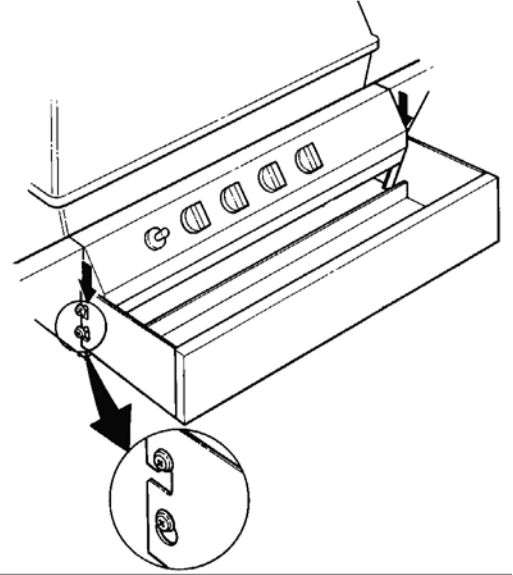

4

PARTS LIST / LISTE DES PIECES

KEY	ITEM #	DESCRIPTION	702-8	712-8	716-8	732-8	742-8	KEY	ITEM #	DESCRIPTION	702-8	712-8	716-8	732-8	742-8
1	S11425	CASTING BOTTOM	1	1	1	1	1	80	Y-11546	SCREW - 1/4:20 X 5/8	8	8	8	8	8
2	S11290	CASTING TOP	1	1	•	1	1	81	Y-11545	BOLT - 1/4:20 X 1-3/8	4	4	4	4	4
	S11296	CASTING TOP	•	•	1	•	•	82	Y-12855	BOLT - 1/4:20 X 3/8	14	14	14	14	14
3	S14018	NAMEPLATE	1	1	1	1	1	83	S21014	BOLT - 1/4:20 x 3/4	8	8	8	8	8
5	10571-6	HEAT INDICATOR	1	1	1	1	1	84	Y-12220	BUSHING	1	1	1	1	1
6	S21235	HINGE PIN	2	2	2	2	2	85	Y-11211	WASHER - LOCK 1/4	8	8	8	8	8
7	S21233	HINGE CLIP	2	2	2	2	2	86	Y-11795	NUT - 1/4	•	•	8	•	•
8	10222-T42	GRATE	1	1	•	1	1	87	Y-11793	NUT - 1/4	12	12	14	12	12
	10222-T424	FLAV-R-WAVE	•	•	1	•	•	88	Y-11598	NUT WING - 1/4	4	4	2	4	4
9	S12028	GRID	2	2	2	2	2	96	S21123	SCREW - 8 X 1/2	4	4	4	4	4
11	S12206	GRID RETRACTABLE	1	1	1	1	1	98	S21124	SCREW - 8 X 1/2	26	26	24	26	26
15	S10017	BURNER ASSY	1	1	1	1	1	99	Y-12646	SCREW - SHOULDER	4	4	4	4	6
17	10342-21	IGNITOR	1	1	•	1	•	101	Y-12853	WASHER - #8	•	4	4	4	4
	10342-241	ROTARY IGNITOR	•	•	1	•	1	104	Y-12835	SCREW - 6-32 X 1/4	6	6	8	6	6
	10472-K40	IGNITOR KNOB	•	•	1	•	•	105	Y-29307	NUT - 10:24	•	•	•	•	4
18	S15500	ELECTRODE	1	1	1	1	1	108	PB20-60	KNOB	•	•	•	•	1
21	10440-K51	CONTROL ASSY NG	1	1	1	•	•	109	S21136	SCREW 8-32 X 3/8	•	•	1	•	2
	10440-R52	CONTROL ASSY NG	•	•	•	1	•	110	10225-T10	GRID	•	•	•	•	1
	10442-R54	CONTROL ASSY NG	•	•	•	•	1	111	10390-E10	SIDE BURNER	•	•	•	•	1
21A.	S13467-132	HOSE-SIDE BURNER NG	•	•	•	•	1	113	10342-T12	ELECTRODE	•	•	•	•	1
	Y-11230	COTTER PIN	•	•	•	•	1	114	10393-K40	COVER - SIDE BURNER	•	•	•	•	1
21B.	10110-91	HOSE-REAR BURNER NG	•	•	•	1	1	115	Y-29304	SCREW 10:24 X 1/2	2	2	2	2	2
22	10111-K23	HOSE NG	1	1	1	1	1	117	10393-R50	SHELF - SIDE BURNER	•	•	•	•	1
23	10472-K36	CONTROL KNOB	2	2	•	3	4								
	10472-K37	CONTROL KNOB	•	•	2	•	•								
30	10086-R504	DECO PLATE	•	•	1	•	•								
	S14181	DECO PLATE	1	1	•	•	•								
	S14186	DECO PLATE	•	•	•	1	•								
	S14187	DECO PLATE	•	•	•	•	1								
31	10194-K501	CONTROL COVER	1	1	•	1	1	40	10958-K811	PATIO BASE	1				
	10194-R561	CONTROL COVER	•	•	1	•	•	45	10184-K80	PATIO BASE - SUPPORT	1				
35	10184-K561	SUPPORT - CASTING-LH	1	1	•	1	1	48	10958-K561	POST BASE - BRACKET	1				
	10184-R561	SUPPORT - CASTING-LH	•	•	1	•	•	83	S21014	BOLT 1/4:20 X 3/4	4				
36	10184-K571	SUPPORT - CASTING-RH	1	1	•	1	1	85	Y-11211	WASHER - LOCK 1/4	4				
	10184-R571	SUPPORT - CASTING-RH	•	•	1	•	•	87	Y-11793	NUT 1/4-20	4				
37	10184-K581	SUPPORT - SHELF - LH	•	2	2	2	2	90	Y-12286	LAG BOLT - 5/16 X 4	4				
38	10184-K591	SUPPORT - SHELF - RH	•	2	2	2	2	92	Y-12851	WASHER - 3/8	4				
39	10958-K641	BRACE - REAR	1	1	•	1	1								
	10958-R831	BRACE - REAR	•	•	1	•	•								
41	10958-K631	BRACE - FRONT	1	1	•	1	1								
	10958-K851	BRACE - FRONT	•	•	1	•	•								
42	10958-K521	POST SUPPORT	1	1	1	1	1	43	10958-K55	POST - INGROUND	1				
46	10958-K531	POST	1	1	1	1	1	83	S21014	BOLT 1/4:20 X 3/4	2				
47	10958-K541	POST COVER	1	1	1	1	1	86	10958-K58	POST - BRACE	1				
49	10711-K541	CONDI - BIN	•	1	1	1	1	87	Y-11793	NUT - HEX 1/4:20	2				
50	10711-K551	SHELF - SIDE	•	2	2	2	1								
53	S16144-2	SHELF - BOARD - FRONT	•	1	1	1	1								
57	10156-K55	SHIELD	1	1	•	1	1								
65	S13009	BURNER ROTISSERIE	•	•	•	1	1								
68	S21362	SPRING	•	•	•	2	2								
70	Y-11990	HEX NUT	•	•	•	1	1								
71	10696-160	REAR BURNER-ORIFICE NG	•	•	•	1	1								
74	Y-6616	BOLT	2	2	2	2	2								
75	10338-145	RESIN HANDLE	2	2	2	2	2								
76	10239-7	WASHER - HANDLE	2	2	2	2	2								
77	S15111	GREASE CUP HOLDER	1	1	1	1	1								
79	Y-11561	SCREW 1/4-20	1	1	2	1	1								