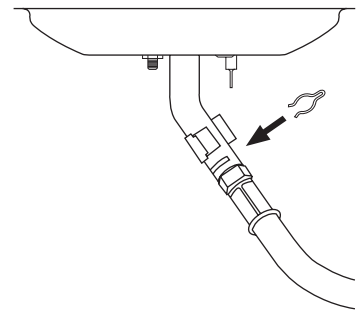

4

PARTS LIST / LISTE DES PIECES

KEY	ITEM #	DESCRIPTION	702-8	712-8	716-8	732-8	742-8	KEY	ITEM #	DESCRIPTION	702-8	712-8	716-8	732-8	742-8
1	S11425	CASTING BOTTOM	1	1	1	1	1	80	Y-11546	SCREW - 1/4:20 X 5/8	8	8	8	8	8
2	S11290	CASTING TOP	1	1	•	1	1	81	Y-11545	BOLT - 1/4:20 X 1-3/8	4	4	4	4	4
	S11296	CASTING TOP	•	•	1	•	•	82	Y-12855	BOLT - 1/4:20 X 3/8	14	14	14	14	14
3	S14018	NAMEPLATE	1	1	1	1	1	83	S21014	BOLT - 1/4:20 x 3/4	8	8	8	8	8
5	10571-6	HEAT INDICATOR	1	1	1	1	1	84	Y-12220	BUSHING	1	1	1	1	1
6	S21235	HINGE PIN	2	2	2	2	2	85	Y-11211	WASHER - LOCK 1/4	8	8	8	8	8
7	S21233	HINGE CLIP	2	2	2	2	2	86	Y-11795	NUT - 1/4	•	•	8	•	•
8	10222-T42	GRATE	1	1	•	1	1	87	Y-11793	NUT - 1/4	12	12	14	12	12
	10222-T424	FLAV-R-WAVE	•	•	1	•	•	88	Y-11598	NUT WING - 1/4	4	4	2	4	4
9	S12028	GRID	2	2	2	2	2	96	S21123	SCREW - 8 X 1/2	4	4	4	4	4
11	S12206	GRID RETRACTABLE	1	1	1	1	1	98	S21124	SCREW - 8 X 1/2	26	26	24	26	26
15	S10017	BURNER ASSY	1	1	1	1	1	99	Y-12646	SCREW - SHOULDER	4	4	4	4	6
17	10342-21	IGNITOR	1	1	•	1	•	101	Y-12853	WASHER - #8	•	4	4	4	4
	10342-241	ROTARY IGNITOR	•	•	1	•	1	104	Y-12835	SCREW - 6-32 X 1/4	6	6	8	6	6
	10472-K40	IGNITOR KNOB	•	•	1	•	•	105	Y-29307	NUT - 10:24	•	•	•	•	4
18	S15500	ELECTRODE	1	1	1	1	1	108	PB20-60	KNOB	•	•	•	•	1
21	10440-K51	CONTROL ASSY NG	1	1	1	•	•	109	S21136	SCREW 8-32 X 3/8	•	•	1	•	2
	10440-R52	CONTROL ASSY NG	•	•	•	1	•	110	10225-T10	GRID	•	•	•	•	1
	10442-R54	CONTROL ASSY NG	•	•	•	•	1	111	10390-E10	SIDE BURNER	•	•	•	•	1
21A.	S13467-132	HOSE-SIDE BURNER NG	•	•	•	•	1	113	10342-T12	ELECTRODE	•	•	•	•	1
	Y-11230	COTTER PIN	•	•	•	•	1	114	10393-K40	COVER - SIDE BURNER	•	•	•	•	1
21B.	10110-91	HOSE-REAR BURNER NG	•	•	•	1	1	115	Y-29304	SCREW 10:24 X 1/2	2	2	2	2	2
22	10111-K23	HOSE NG	1	1	1	1	1	117	10393-R50	SHELF - SIDE BURNER	•	•	•	•	1
23	10472-K36	CONTROL KNOB	2	2	•	3	4								
	10472-K37	CONTROL KNOB	•	•	2	•	•								
30	10086-R504	DECO PLATE	•	•	1	•	•								
	S14181	DECO PLATE	1	1	•	•	•								
	S14186	DECO PLATE	•	•	•	1	•								
	S14187	DECO PLATE	•	•	•	•	1								
31	10194-K501	CONTROL COVER	1	1	•	1	1	40	10958-K811	PATIO BASE	1				
	10194-R561	CONTROL COVER	•	•	1	•	•	45	10184-K80	PATIO BASE - SUPPORT	1				
35	10184-K561	SUPPORT - CASTING-LH	1	1	•	1	1	48	10958-K561	POST BASE - BRACKET	1				
	10184-R561	SUPPORT - CASTING-LH	•	•	1	•	•	83	S21014	BOLT 1/4:20 X 3/4	4				
36	10184-K571	SUPPORT - CASTING-RH	1	1	•	1	1	85	Y-11211	WASHER - LOCK 1/4	4				
	10184-R571	SUPPORT - CASTING-RH	•	•	1	•	•	87	Y-11793	NUT 1/4-20	4				
37	10184-K581	SUPPORT - SHELF - LH	•	2	2	2	2	90	Y-12286	LAG BOLT - 5/16 X 4	4				
38	10184-K591	SUPPORT - SHELF - RH	•	2	2	2	2	92	Y-12851	WASHER - 3/8	4				
39	10958-K641	BRACE - REAR	1	1	•	1	1								
	10958-R831	BRACE - REAR	•	•	1	•	•								
41	10958-K631	BRACE - FRONT	1	1	•	1	1								
	10958-K851	BRACE - FRONT	•	•	1	•	•								
42	10958-K521	POST SUPPORT	1	1	1	1	1	43	10958-K55	POST - INGROUND	1				
46	10958-K531	POST	1	1	1	1	1	83	S21014	BOLT 1/4:20 X 3/4	2				
47	10958-K541	POST COVER	1	1	1	1	1	86	10958-K58	POST - BRACE	1				
49	10711-K541	CONDI - BIN	•	1	1	1	1	87	Y-11793	NUT - HEX 1/4:20	2				
50	10711-K551	SHELF - SIDE	•	2	2	2	1								
53	S16144-2	SHELF - BOARD - FRONT	•	1	1	1	1								
57	10156-K55	SHIELD	1	1	•	1	1								
65	S13009	BURNER ROTISSERIE	•	•	•	1	1								
68	S21362	SPRING	•	•	•	2	2								
70	Y-11990	HEX NUT	•	•	•	1	1								
71	10696-160	REAR BURNER-ORIFICE NG	•	•	•	1	1								
74	Y-6616	BOLT	2	2	2	2	2								
75	10338-145	RESIN HANDLE	2	2	2	2	2								
76	10239-7	WASHER - HANDLE	2	2	2	2	2								
77	S15111	GREASE CUP HOLDER	1	1	1	1	1								
79	Y-11561	SCREW 1/4-20	1	1	2	1	1								