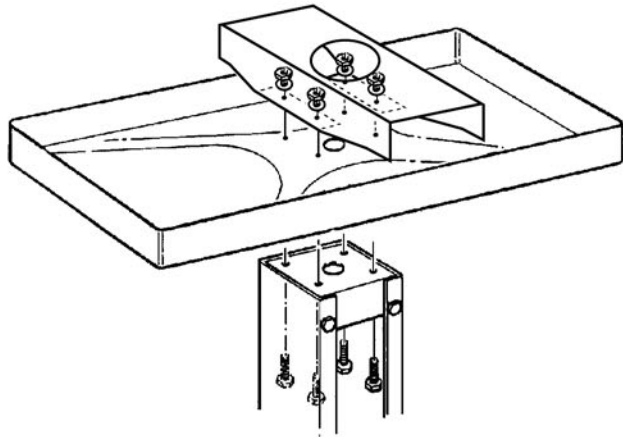

2

11300 DECK MOUNT
(OPTIONAL)