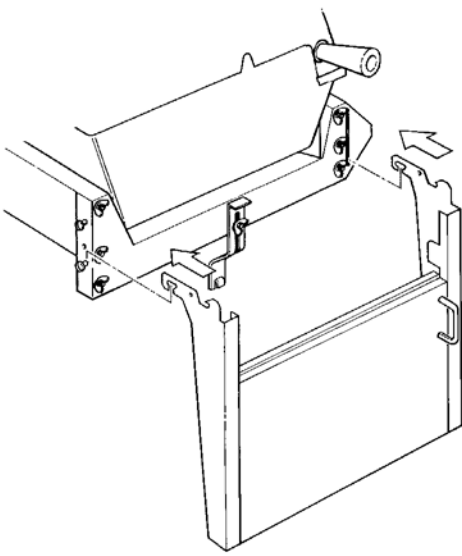

4

PARTS LIST / LISTE DES PIECES

KEY	ITEM #	DESCRIPTION	702-8	712-8	716-8	732-8	742-8	KEY	ITEM #	DESCRIPTION	702-8	712-8	716-8	732-8	742-8
1	S11425	CASTING BOTTOM	1	1	1	1	1	80	Y-11546	SCREW - 1/4:20 X 5/8	8	8	8	8	8
2	S11290	CASTING TOP	1	1	•	1	1	81	Y-11545	BOLT - 1/4:20 X 1-3/8	4	4	4	4	4
	S11296	CASTING TOP	•	•	1	•	•	82	Y-12855	BOLT - 1/4:20 X 3/8	14	14	14	14	14
3	S14018	NAMEPLATE	1	1	1	1	1	83	S21014	BOLT - 1/4:20 x 3/4	8	8	8	8	8
5	10571-6	HEAT INDICATOR	1	1	1	1	1	84	Y-12220	BUSHING	1	1	1	1	1
6	S21235	HINGE PIN	2	2	2	2	2	85	Y-11211	WASHER - LOCK 1/4	8	8	8	8	8
7	S21233	HINGE CLIP	2	2	2	2	2	86	Y-11795	NUT - 1/4	•	•	8	•	•
8	10222-T42	GRATE	1	1	•	1	1	87	Y-11793	NUT - 1/4	12	12	14	12	12
	10222-T424	FLAV-R-WAVE	•	•	1	•	•	88	Y-11598	NUT WING - 1/4	4	4	2	4	4
9	S12028	GRID	2	2	2	2	2	96	S21123	SCREW - 8 X 1/2	4	4	4	4	4
11	S12206	GRID RETRACTABLE	1	1	1	1	1	98	S21124	SCREW - 8 X 1/2	26	26	24	26	26
15	S10017	BURNER ASSY	1	1	1	1	1	99	Y-12646	SCREW - SHOULDER	4	4	4	4	6
17	10342-21	IGNITOR	1	1	•	1	•	101	Y-12853	WASHER - #8	•	4	4	4	4
	10342-241	ROTARY IGNITOR	•	•	1	•	1	104	Y-12835	SCREW - 6-32 X 1/4	6	6	8	6	6
	10472-K40	IGNITOR KNOB	•	•	1	•	•	105	Y-29307	NUT - 10:24	•	•	•	•	4
18	S15500	ELECTRODE	1	1	1	1	1	108	PB20-60	KNOB	•	•	•	•	1
21	10440-K51	CONTROL ASSY NG	1	1	1	•	•	109	S21136	SCREW 8-32 X 3/8	•	•	1	•	2
	10440-R52	CONTROL ASSY NG	•	•	•	1	•	110	10225-T10	GRID	•	•	•	•	1
	10442-R54	CONTROL ASSY NG	•	•	•	•	1	111	10390-E10	SIDE BURNER	•	•	•	•	1
21A.	S13467-132	HOSE-SIDE BURNER NG	•	•	•	•	1	113	10342-T12	ELECTRODE	•	•	•	•	1
	Y-11230	COTTER PIN	•	•	•	•	1	114	10393-K40	COVER - SIDE BURNER	•	•	•	•	1
21B.	10110-91	HOSE-REAR BURNER NG	•	•	•	1	1	115	Y-29304	SCREW 10:24 X 1/2	2	2	2	2	2
22	10111-K23	HOSE NG	1	1	1	1	1	117	10393-R50	SHELF - SIDE BURNER	•	•	•	•	1
23	10472-K36	CONTROL KNOB	2	2	•	3	4								
	10472-K37	CONTROL KNOB	•	•	2	•	•								
30	10086-R504	DECO PLATE	•	•	1	•	•								
	S14181	DECO PLATE	1	1	•	•	•								
	S14186	DECO PLATE	•	•	•	1	•								
	S14187	DECO PLATE	•	•	•	•	1								
31	10194-K501	CONTROL COVER	1	1	•	1	1	40	10958-K811	PATIO BASE	1				
	10194-R561	CONTROL COVER	•	•	1	•	•	45	10184-K80	PATIO BASE - SUPPORT	1				
35	10184-K561	SUPPORT - CASTING-LH	1	1	•	1	1	48	10958-K561	POST BASE - BRACKET	1				
	10184-R561	SUPPORT - CASTING-LH	•	•	1	•	•	83	S21014	BOLT 1/4:20 X 3/4	4				
36	10184-K571	SUPPORT - CASTING-RH	1	1	•	1	1	85	Y-11211	WASHER - LOCK 1/4	4				
	10184-R571	SUPPORT - CASTING-RH	•	•	1	•	•	87	Y-11793	NUT 1/4-20	4				
37	10184-K581	SUPPORT - SHELF - LH	•	2	2	2	2	90	Y-12286	LAG BOLT - 5/16 X 4	4				
38	10184-K591	SUPPORT - SHELF - RH	•	2	2	2	2	92	Y-12851	WASHER - 3/8	4				
39	10958-K641	BRACE - REAR	1	1	•	1	1								
	10958-R831	BRACE - REAR	•	•	1	•	•								
41	10958-K631	BRACE - FRONT	1	1	•	1	1								
	10958-K851	BRACE - FRONT	•	•	1	•	•								
42	10958-K521	POST SUPPORT	1	1	1	1	1	43	10958-K55	POST - INGROUND	1				
46	10958-K531	POST	1	1	1	1	1	83	S21014	BOLT 1/4:20 X 3/4	2				
47	10958-K541	POST COVER	1	1	1	1	1	86	10958-K58	POST - BRACE	1				
49	10711-K541	CONDI - BIN	•	1	1	1	1	87	Y-11793	NUT - HEX 1/4:20	2				
50	10711-K551	SHELF - SIDE	•	2	2	2	1								
53	S16144-2	SHELF - BOARD - FRONT	•	1	1	1	1								
57	10156-K55	SHIELD	1	1	•	1	1								
65	S13009	BURNER ROTISSERIE	•	•	•	1	1								
68	S21362	SPRING	•	•	•	2	2								
70	Y-11990	HEX NUT	•	•	•	1	1								
71	10696-160	REAR BURNER-ORIFICE NG	•	•	•	1	1								
74	Y-6616	BOLT	2	2	2	2	2								
75	10338-145	RESIN HANDLE	2	2	2	2	2								
76	10239-7	WASHER - HANDLE	2	2	2	2	2								
77	S15111	GREASE CUP HOLDER	1	1	1	1	1								
79	Y-11561	SCREW 1/4-20	1	1	2	1	1								