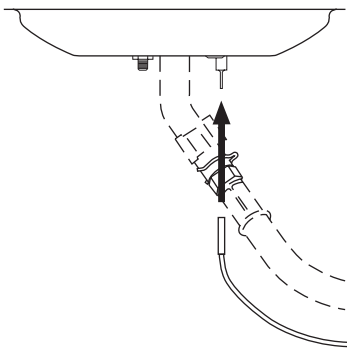

4

PARTS LIST / LISTE DES PIECES

KEY	ITEM #	DESCRIPTION	702-8	712-8	716-8	732-8	742-8	KEY	ITEM #	DESCRIPTION	702-8	712-8	716-8	732-8	742-8
1	S11425	CASTING BOTTOM	1	1	1	1	1	80	Y-11546	SCREW - 1/4:20 X 5/8	8	8	8	8	8
2	S11290	CASTING TOP	1	1	•	1	1	81	Y-11545	BOLT - 1/4:20 X 1-3/8	4	4	4	4	4
	S11296	CASTING TOP	•	•	1	•	•	82	Y-12855	BOLT - 1/4:20 X 3/8	14	14	14	14	14
3	S14018	NAMEPLATE	1	1	1	1	1	83	S21014	BOLT - 1/4:20 x 3/4	8	8	8	8	8
5	10571-6	HEAT INDICATOR	1	1	1	1	1	84	Y-12220	BUSHING	1	1	1	1	1
6	S21235	HINGE PIN	2	2	2	2	2	85	Y-11211	WASHER - LOCK 1/4	8	8	8	8	8
7	S21233	HINGE CLIP	2	2	2	2	2	86	Y-11795	NUT - 1/4	•	•	8	•	•
8	10222-T42	GRATE	1	1	•	1	1	87	Y-11793	NUT - 1/4	12	12	14	12	12
	10222-T424	FLAV-R-WAVE	•	•	1	•	•	88	Y-11598	NUT WING - 1/4	4	4	2	4	4
9	S12028	GRID	2	2	2	2	2	96	S21123	SCREW - 8 X 1/2	4	4	4	4	4
11	S12206	GRID RETRACTABLE	1	1	1	1	1	98	S21124	SCREW - 8 X 1/2	26	26	24	26	26
15	S10017	BURNER ASSY	1	1	1	1	1	99	Y-12646	SCREW - SHOULDER	4	4	4	4	6
17	10342-21	IGNITOR	1	1	•	1	•	101	Y-12853	WASHER - #8	•	4	4	4	4
	10342-241	ROTARY IGNITOR	•	•	1	•	1	104	Y-12835	SCREW - 6-32 X 1/4	6	6	8	6	6
	10472-K40	IGNITOR KNOB	•	•	1	•	•	105	Y-29307	NUT - 10:24	•	•	•	•	4
18	S15500	ELECTRODE	1	1	1	1	1	108	PB20-60	KNOB	•	•	•	•	1
21	10440-K51	CONTROL ASSY NG	1	1	1	•	•	109	S21136	SCREW 8-32 X 3/8	•	•	1	•	2
	10440-R52	CONTROL ASSY NG	•	•	•	1	•	110	10225-T10	GRID	•	•	•	•	1
	10442-R54	CONTROL ASSY NG	•	•	•	•	1	111	10390-E10	SIDE BURNER	•	•	•	•	1
21A.	S13467-132	HOSE-SIDE BURNER NG	•	•	•	•	1	113	10342-T12	ELECTRODE	•	•	•	•	1
	Y-11230	COTTER PIN	•	•	•	•	1	114	10393-K40	COVER - SIDE BURNER	•	•	•	•	1
21B.	10110-91	HOSE-REAR BURNER NG	•	•	•	1	1	115	Y-29304	SCREW 10:24 X 1/2	2	2	2	2	2
22	10111-K23	HOSE NG	1	1	1	1	1	117	10393-R50	SHELF - SIDE BURNER	•	•	•	•	1
23	10472-K36	CONTROL KNOB	2	2	•	3	4								
	10472-K37	CONTROL KNOB	•	•	2	•	•								
30	10086-R504	DECO PLATE	•	•	1	•	•								
	S14181	DECO PLATE	1	1	•	•	•								
	S14186	DECO PLATE	•	•	•	1	•								
	S14187	DECO PLATE	•	•	•	•	1								
31	10194-K501	CONTROL COVER	1	1	•	1	1	40	10958-K811	PATIO BASE	1				
	10194-R561	CONTROL COVER	•	•	1	•	•	45	10184-K80	PATIO BASE - SUPPORT	1				
35	10184-K561	SUPPORT - CASTING-LH	1	1	•	1	1	48	10958-K561	POST BASE - BRACKET	1				
	10184-R561	SUPPORT - CASTING-LH	•	•	1	•	•	83	S21014	BOLT 1/4:20 X 3/4	4				
36	10184-K571	SUPPORT - CASTING-RH	1	1	•	1	1	85	Y-11211	WASHER - LOCK 1/4	4				
	10184-R571	SUPPORT - CASTING-RH	•	•	1	•	•	87	Y-11793	NUT 1/4-20	4				
37	10184-K581	SUPPORT - SHELF - LH	•	2	2	2	2	90	Y-12286	LAG BOLT - 5/16 X 4	4				
38	10184-K591	SUPPORT - SHELF - RH	•	2	2	2	2	92	Y-12851	WASHER - 3/8	4				
39	10958-K641	BRACE - REAR	1	1	•	1	1								
	10958-R831	BRACE - REAR	•	•	1	•	•								
41	10958-K631	BRACE - FRONT	1	1	•	1	1								
	10958-K851	BRACE - FRONT	•	•	1	•	•								
42	10958-K521	POST SUPPORT	1	1	1	1	1	43	10958-K55	POST - INGROUND	1				
46	10958-K531	POST	1	1	1	1	1	83	S21014	BOLT 1/4:20 X 3/4	2				
47	10958-K541	POST COVER	1	1	1	1	1	86	10958-K58	POST - BRACE	1				
49	10711-K541	CONDI - BIN	•	1	1	1	1	87	Y-11793	NUT - HEX 1/4:20	2				
50	10711-K551	SHELF - SIDE	•	2	2	2	1								
53	S16144-2	SHELF - BOARD - FRONT	•	1	1	1	1								
57	10156-K55	SHIELD	1	1	•	1	1								
65	S13009	BURNER ROTISSERIE	•	•	•	1	1								
68	S21362	SPRING	•	•	•	2	2								
70	Y-11990	HEX NUT	•	•	•	1	1								
71	10696-160	REAR BURNER-ORIFICE NG	•	•	•	1	1								
74	Y-6616	BOLT	2	2	2	2	2								
75	10338-145	RESIN HANDLE	2	2	2	2	2								
76	10239-7	WASHER - HANDLE	2	2	2	2	2								
77	S15111	GREASE CUP HOLDER	1	1	1	1	1								
79	Y-11561	SCREW 1/4-20	1	1	2	1	1								