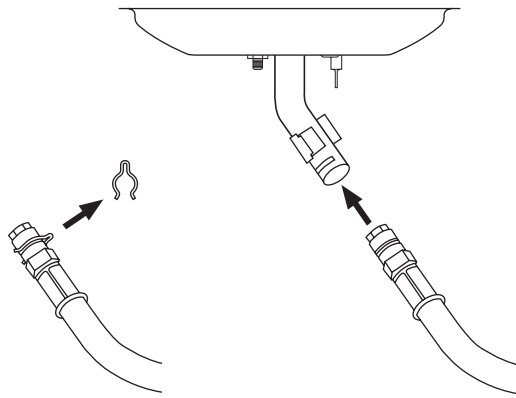

4

PARTS LIST / LISTE DES PIECES

KEY	ITEM #	DESCRIPTION	702-8	712-8	716-8	732-8	742-8	KEY	ITEM #	DESCRIPTION	702-8	712-8	716-8	732-8	742-8
1	S11425	CASTING BOTTOM	1	1	1	1	1	80	Y-11546	SCREW - 1/4:20 X 5/8	8	8	8	8	8
2	S11290	CASTING TOP	1	1	•	1	1	81	Y-11545	BOLT - 1/4:20 X 1-3/8	4	4	4	4	4
	S11296	CASTING TOP	•	•	1	•	•	82	Y-12855	BOLT - 1/4:20 X 3/8	14	14	14	14	14
3	S14018	NAMEPLATE	1	1	1	1	1	83	S21014	BOLT - 1/4:20 x 3/4	8	8	8	8	8
5	10571-6	HEAT INDICATOR	1	1	1	1	1	84	Y-12220	BUSHING	1	1	1	1	1
6	S21235	HINGE PIN	2	2	2	2	2	85	Y-11211	WASHER - LOCK 1/4	8	8	8	8	8
7	S21233	HINGE CLIP	2	2	2	2	2	86	Y-11795	NUT - 1/4	•	•	8	•	•
8	10222-T42	GRATE	1	1	•	1	1	87	Y-11793	NUT - 1/4	12	12	14	12	12
	10222-T424	FLAV-R-WAVE	•	•	1	•	•	88	Y-11598	NUT WING - 1/4	4	4	2	4	4
9	S12028	GRID	2	2	2	2	2	96	S21123	SCREW - 8 X 1/2	4	4	4	4	4
11	S12206	GRID RETRACTABLE	1	1	1	1	1	98	S21124	SCREW - 8 X 1/2	26	26	24	26	26
15	S10017	BURNER ASSY	1	1	1	1	1	99	Y-12646	SCREW - SHOULDER	4	4	4	4	6
17	10342-21	IGNITOR	1	1	•	1	•	101	Y-12853	WASHER - #8	•	4	4	4	4
	10342-241	ROTARY IGNITOR	•	•	1	•	1	104	Y-12835	SCREW - 6-32 X 1/4	6	6	8	6	6
	10472-K40	IGNITOR KNOB	•	•	1	•	•	105	Y-29307	NUT - 10:24	•	•	•	•	4
18	S15500	ELECTRODE	1	1	1	1	1	108	PB20-60	KNOB	•	•	•	•	1
21	10440-K51	CONTROL ASSY NG	1	1	1	•	•	109	S21136	SCREW 8-32 X 3/8	•	•	1	•	2
	10440-R52	CONTROL ASSY NG	•	•	•	1	•	110	10225-T10	GRID	•	•	•	•	1
	10442-R54	CONTROL ASSY NG	•	•	•	•	1	111	10390-E10	SIDE BURNER	•	•	•	•	1
21A.	S13467-132	HOSE-SIDE BURNER NG	•	•	•	•	1	113	10342-T12	ELECTRODE	•	•	•	•	1
	Y-11230	COTTER PIN	•	•	•	•	1	114	10393-K40	COVER - SIDE BURNER	•	•	•	•	1
21B.	10110-91	HOSE-REAR BURNER NG	•	•	•	1	1	115	Y-29304	SCREW 10:24 X 1/2	2	2	2	2	2
22	10111-K23	HOSE NG	1	1	1	1	1	117	10393-R50	SHELF - SIDE BURNER	•	•	•	•	1
23	10472-K36	CONTROL KNOB	2	2	•	3	4								
	10472-K37	CONTROL KNOB	•	•	2	•	•								
30	10086-R504	DECO PLATE	•	•	1	•	•								
	S14181	DECO PLATE	1	1	•	•	•								
	S14186	DECO PLATE	•	•	•	1	•								
	S14187	DECO PLATE	•	•	•	•	1								
31	10194-K501	CONTROL COVER	1	1	•	1	1	40	10958-K811	PATIO BASE	1				
	10194-R561	CONTROL COVER	•	•	1	•	•	45	10184-K80	PATIO BASE - SUPPORT	1				
35	10184-K561	SUPPORT - CASTING-LH	1	1	•	1	1	48	10958-K561	POST BASE - BRACKET	1				
	10184-R561	SUPPORT - CASTING-LH	•	•	1	•	•	83	S21014	BOLT 1/4:20 X 3/4	4				
36	10184-K571	SUPPORT - CASTING-RH	1	1	•	1	1	85	Y-11211	WASHER - LOCK 1/4	4				
	10184-R571	SUPPORT - CASTING-RH	•	•	1	•	•	87	Y-11793	NUT 1/4-20	4				
37	10184-K581	SUPPORT - SHELF - LH	•	2	2	2	2	90	Y-12286	LAG BOLT - 5/16 X 4	4				
38	10184-K591	SUPPORT - SHELF - RH	•	2	2	2	2	92	Y-12851	WASHER - 3/8	4				
39	10958-K641	BRACE - REAR	1	1	•	1	1								
	10958-R831	BRACE - REAR	•	•	1	•	•								
41	10958-K631	BRACE - FRONT	1	1	•	1	1								
	10958-K851	BRACE - FRONT	•	•	1	•	•								
42	10958-K521	POST SUPPORT	1	1	1	1	1	43	10958-K55	POST - INGROUND	1				
46	10958-K531	POST	1	1	1	1	1	83	S21014	BOLT 1/4:20 X 3/4	2				
47	10958-K541	POST COVER	1	1	1	1	1	86	10958-K58	POST - BRACE	1				
49	10711-K541	CONDI - BIN	•	1	1	1	1	87	Y-11793	NUT - HEX 1/4:20	2				
50	10711-K551	SHELF - SIDE	•	2	2	2	1								
53	S16144-2	SHELF - BOARD - FRONT	•	1	1	1	1								
57	10156-K55	SHIELD	1	1	•	1	1								
65	S13009	BURNER ROTISSERIE	•	•	•	1	1								
68	S21362	SPRING	•	•	•	2	2								
70	Y-11990	HEX NUT	•	•	•	1	1								
71	10696-160	REAR BURNER-ORIFICE NG	•	•	•	1	1								
74	Y-6616	BOLT	2	2	2	2	2								
75	10338-145	RESIN HANDLE	2	2	2	2	2								
76	10239-7	WASHER - HANDLE	2	2	2	2	2								
77	S15111	GREASE CUP HOLDER	1	1	1	1	1								
79	Y-11561	SCREW 1/4-20	1	1	2	1	1								