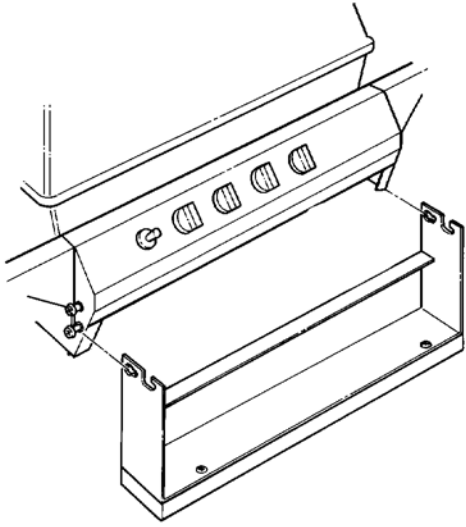

4

PARTS LIST / LISTE DES PIECES

KEY	ITEM #	DESCRIPTION	702-8	712-8	716-8	732-8	742-8	KEY	ITEM #	DESCRIPTION	702-8	712-8	716-8	732-8	742-8
1	S11425	CASTING BOTTOM	1	1	1	1	1	80	Y-11546	SCREW - 1/4:20 X 5/8	8	8	8	8	8
2	S11290	CASTING TOP	1	1	•	1	1	81	Y-11545	BOLT - 1/4:20 X 1-3/8	4	4	4	4	4
	S11296	CASTING TOP	•	•	1	•	•	82	Y-12855	BOLT - 1/4:20 X 3/8	14	14	14	14	14
3	S14018	NAMEPLATE	1	1	1	1	1	83	S21014	BOLT - 1/4:20 x 3/4	8	8	8	8	8
5	10571-6	HEAT INDICATOR	1	1	1	1	1	84	Y-12220	BUSHING	1	1	1	1	1
6	S21235	HINGE PIN	2	2	2	2	2	85	Y-11211	WASHER - LOCK 1/4	8	8	8	8	8
7	S21233	HINGE CLIP	2	2	2	2	2	86	Y-11795	NUT - 1/4	•	•	8	•	•
8	10222-T42	GRATE	1	1	•	1	1	87	Y-11793	NUT - 1/4	12	12	14	12	12
	10222-T424	FLAV-R-WAVE	•	•	1	•	•	88	Y-11598	NUT WING - 1/4	4	4	2	4	4
9	S12028	GRID	2	2	2	2	2	96	S21123	SCREW - 8 X 1/2	4	4	4	4	4
11	S12206	GRID RETRACTABLE	1	1	1	1	1	98	S21124	SCREW - 8 X 1/2	26	26	24	26	26
15	S10017	BURNER ASSY	1	1	1	1	1	99	Y-12646	SCREW - SHOULDER	4	4	4	4	6
17	10342-21	IGNITOR	1	1	•	1	•	101	Y-12853	WASHER - #8	•	4	4	4	4
	10342-241	ROTARY IGNITOR	•	•	1	•	1	104	Y-12835	SCREW - 6-32 X 1/4	6	6	8	6	6
	10472-K40	IGNITOR KNOB	•	•	1	•	•	105	Y-29307	NUT - 10:24	•	•	•	•	4
18	S15500	ELECTRODE	1	1	1	1	1	108	PB20-60	KNOB	•	•	•	•	1
21	10440-K51	CONTROL ASSY NG	1	1	1	•	•	109	S21136	SCREW 8-32 X 3/8	•	•	1	•	2
	10440-R52	CONTROL ASSY NG	•	•	•	1	•	110	10225-T10	GRID	•	•	•	•	1
	10442-R54	CONTROL ASSY NG	•	•	•	•	1	111	10390-E10	SIDE BURNER	•	•	•	•	1
21A.	S13467-132	HOSE-SIDE BURNER NG	•	•	•	•	1	113	10342-T12	ELECTRODE	•	•	•	•	1
	Y-11230	COTTER PIN	•	•	•	•	1	114	10393-K40	COVER - SIDE BURNER	•	•	•	•	1
21B.	10110-91	HOSE-REAR BURNER NG	•	•	•	1	1	115	Y-29304	SCREW 10:24 X 1/2	2	2	2	2	2
22	10111-K23	HOSE NG	1	1	1	1	1	117	10393-R50	SHELF - SIDE BURNER	•	•	•	•	1
23	10472-K36	CONTROL KNOB	2	2	•	3	4								
	10472-K37	CONTROL KNOB	•	•	2	•	•								
30	10086-R504	DECO PLATE	•	•	1	•	•								
	S14181	DECO PLATE	1	1	•	•	•								
	S14186	DECO PLATE	•	•	•	1	•								
	S14187	DECO PLATE	•	•	•	•	1								
31	10194-K501	CONTROL COVER	1	1	•	1	1	40	10958-K811	PATIO BASE	1				
	10194-R561	CONTROL COVER	•	•	1	•	•	45	10184-K80	PATIO BASE - SUPPORT	1				
35	10184-K561	SUPPORT - CASTING-LH	1	1	•	1	1	48	10958-K561	POST BASE - BRACKET	1				
	10184-R561	SUPPORT - CASTING-LH	•	•	1	•	•	83	S21014	BOLT 1/4:20 X 3/4	4				
36	10184-K571	SUPPORT - CASTING-RH	1	1	•	1	1	85	Y-11211	WASHER - LOCK 1/4	4				
	10184-R571	SUPPORT - CASTING-RH	•	•	1	•	•	87	Y-11793	NUT 1/4-20	4				
37	10184-K581	SUPPORT - SHELF - LH	•	2	2	2	2	90	Y-12286	LAG BOLT - 5/16 X 4	4				
38	10184-K591	SUPPORT - SHELF - RH	•	2	2	2	2	92	Y-12851	WASHER - 3/8	4				
39	10958-K641	BRACE - REAR	1	1	•	1	1								
	10958-R831	BRACE - REAR	•	•	1	•	•								
41	10958-K631	BRACE - FRONT	1	1	•	1	1								
	10958-K851	BRACE - FRONT	•	•	1	•	•								
42	10958-K521	POST SUPPORT	1	1	1	1	1	43	10958-K55	POST - INGROUND	1				
46	10958-K531	POST	1	1	1	1	1	83	S21014	BOLT 1/4:20 X 3/4	2				
47	10958-K541	POST COVER	1	1	1	1	1	86	10958-K58	POST - BRACE	1				
49	10711-K541	CONDI - BIN	•	1	1	1	1	87	Y-11793	NUT - HEX 1/4:20	2				
50	10711-K551	SHELF - SIDE	•	2	2	2	1								
53	S16144-2	SHELF - BOARD - FRONT	•	1	1	1	1								
57	10156-K55	SHIELD	1	1	•	1	1								
65	S13009	BURNER ROTISSERIE	•	•	•	1	1								
68	S21362	SPRING	•	•	•	2	2								
70	Y-11990	HEX NUT	•	•	•	1	1								
71	10696-160	REAR BURNER-ORIFICE NG	•	•	•	1	1								
74	Y-6616	BOLT	2	2	2	2	2								
75	10338-145	RESIN HANDLE	2	2	2	2	2								
76	10239-7	WASHER - HANDLE	2	2	2	2	2								
77	S15111	GREASE CUP HOLDER	1	1	1	1	1								
79	Y-11561	SCREW 1/4-20	1	1	2	1	1								