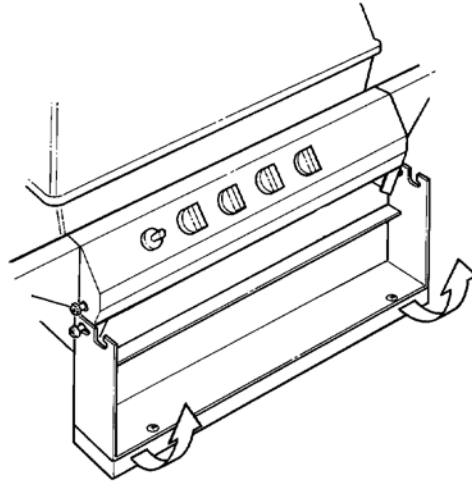

4

PARTS LIST / LISTE DES PIECES

KEY	ITEM #	DESCRIPTION	702-8	712-8	716-8	732-8	742-8	KEY	ITEM #	DESCRIPTION	702-8	712-8	716-8	732-8	742-8
1	S11425	CASTING BOTTOM	1	1	1	1	1	80	Y-11546	SCREW - 1/4:20 X 5/8	8	8	8	8	8
2	S11290	CASTING TOP	1	1	•	1	1	81	Y-11545	BOLT - 1/4:20 X 1-3/8	4	4	4	4	4
	S11296	CASTING TOP	•	•	1	•	•	82	Y-12855	BOLT - 1/4:20 X 3/8	14	14	14	14	14
3	S14018	NAMEPLATE	1	1	1	1	1	83	S21014	BOLT - 1/4:20 x 3/4	8	8	8	8	8
5	10571-6	HEAT INDICATOR	1	1	1	1	1	84	Y-12220	BUSHING	1	1	1	1	1
6	S21235	HINGE PIN	2	2	2	2	2	85	Y-11211	WASHER - LOCK 1/4	8	8	8	8	8
7	S21233	HINGE CLIP	2	2	2	2	2	86	Y-11795	NUT - 1/4	•	•	8	•	•
8	10222-T42	GRATE	1	1	•	1	1	87	Y-11793	NUT - 1/4	12	12	14	12	12
	10222-T424	FLAV-R-WAVE	•	•	1	•	•	88	Y-11598	NUT WING - 1/4	4	4	2	4	4
9	S12028	GRID	2	2	2	2	2	96	S21123	SCREW - 8 X 1/2	4	4	4	4	4
11	S12206	GRID RETRACTABLE	1	1	1	1	1	98	S21124	SCREW - 8 X 1/2	26	26	24	26	26
15	S10017	BURNER ASSY	1	1	1	1	1	99	Y-12646	SCREW - SHOULDER	4	4	4	4	6
17	10342-21	IGNITOR	1	1	•	1	•	101	Y-12853	WASHER - #8	•	4	4	4	4
	10342-241	ROTARY IGNITOR	•	•	1	•	1	104	Y-12835	SCREW - 6-32 X 1/4	6	6	8	6	6
	10472-K40	IGNITOR KNOB	•	•	1	•	•	105	Y-29307	NUT - 10:24	•	•	•	•	4
18	S15500	ELECTRODE	1	1	1	1	1	108	PB20-60	KNOB	•	•	•	•	1
21	10440-K51	CONTROL ASSY NG	1	1	1	•	•	109	S21136	SCREW 8-32 X 3/8	•	•	1	•	2
	10440-R52	CONTROL ASSY NG	•	•	•	1	•	110	10225-T10	GRID	•	•	•	•	1
	10442-R54	CONTROL ASSY NG	•	•	•	•	1	111	10390-E10	SIDE BURNER	•	•	•	•	1
21A.	S13467-132	HOSE-SIDE BURNER NG	•	•	•	•	1	113	10342-T12	ELECTRODE	•	•	•	•	1
	Y-11230	COTTER PIN	•	•	•	•	1	114	10393-K40	COVER - SIDE BURNER	•	•	•	•	1
21B.	10110-91	HOSE-REAR BURNER NG	•	•	•	1	1	115	Y-29304	SCREW 10:24 X 1/2	2	2	2	2	2
22	10111-K23	HOSE NG	1	1	1	1	1	117	10393-R50	SHELF - SIDE BURNER	•	•	•	•	1
23	10472-K36	CONTROL KNOB	2	2	•	3	4								
	10472-K37	CONTROL KNOB	•	•	2	•	•								
30	10086-R504	DECO PLATE	•	•	1	•	•								
	S14181	DECO PLATE	1	1	•	•	•								
	S14186	DECO PLATE	•	•	•	1	•								
	S14187	DECO PLATE	•	•	•	•	1								
31	10194-K501	CONTROL COVER	1	1	•	1	1	40	10958-K811	PATIO BASE	1				
	10194-R561	CONTROL COVER	•	•	1	•	•	45	10184-K80	PATIO BASE - SUPPORT	1				
35	10184-K561	SUPPORT - CASTING-LH	1	1	•	1	1	48	10958-K561	POST BASE - BRACKET	1				
	10184-R561	SUPPORT - CASTING-LH	•	•	1	•	•	83	S21014	BOLT 1/4:20 X 3/4	4				
36	10184-K571	SUPPORT - CASTING-RH	1	1	•	1	1	85	Y-11211	WASHER - LOCK 1/4	4				
	10184-R571	SUPPORT - CASTING-RH	•	•	1	•	•	87	Y-11793	NUT 1/4-20	4				
37	10184-K581	SUPPORT - SHELF - LH	•	2	2	2	2	90	Y-12286	LAG BOLT - 5/16 X 4	4				
38	10184-K591	SUPPORT - SHELF - RH	•	2	2	2	2	92	Y-12851	WASHER - 3/8	4				
39	10958-K641	BRACE - REAR	1	1	•	1	1								
	10958-R831	BRACE - REAR	•	•	1	•	•								
41	10958-K631	BRACE - FRONT	1	1	•	1	1								
	10958-K851	BRACE - FRONT	•	•	1	•	•								
42	10958-K521	POST SUPPORT	1	1	1	1	1	43	10958-K55	POST - INGROUND	1				
46	10958-K531	POST	1	1	1	1	1	83	S21014	BOLT 1/4:20 X 3/4	2				
47	10958-K541	POST COVER	1	1	1	1	1	86	10958-K58	POST - BRACE	1				
49	10711-K541	CONDI - BIN	•	1	1	1	1	87	Y-11793	NUT - HEX 1/4:20	2				
50	10711-K551	SHELF - SIDE	•	2	2	2	1								
53	S16144-2	SHELF - BOARD - FRONT	•	1	1	1	1								
57	10156-K55	SHIELD	1	1	•	1	1								
65	S13009	BURNER ROTISSERIE	•	•	•	1	1								
68	S21362	SPRING	•	•	•	2	2								
70	Y-11990	HEX NUT	•	•	•	1	1								
71	10696-160	REAR BURNER-ORIFICE NG	•	•	•	1	1								
74	Y-6616	BOLT	2	2	2	2	2								
75	10338-145	RESIN HANDLE	2	2	2	2	2								
76	10239-7	WASHER - HANDLE	2	2	2	2	2								
77	S15111	GREASE CUP HOLDER	1	1	1	1	1								
79	Y-11561	SCREW 1/4-20	1	1	2	1	1								